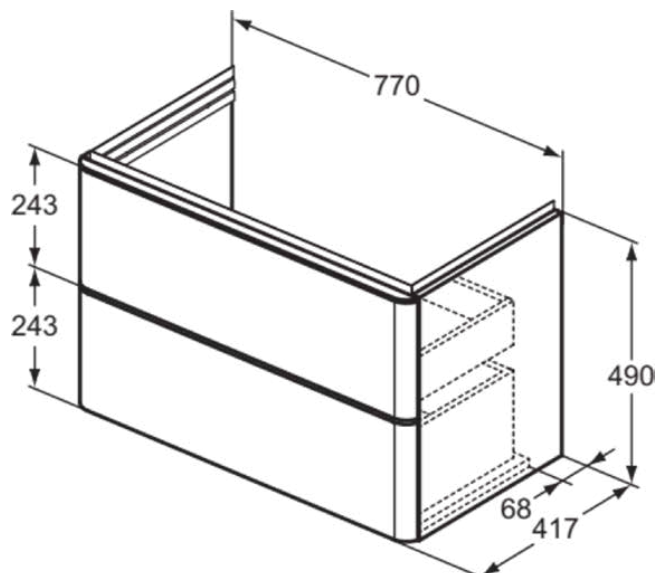

ADAPTO / STRADA II

T4301PB

ADAPTO / STRADA II | Szafka umywalkowa 770x417x490 mm w złoty dąb wykończeniu, 2 szuflady | Otwieranie Push-to-opem, Ciche zamknięcie, Zmontowane

Obraz i rysunek

Informacje ogólne

Rodzaj produktu:	Meble
Rodzaj produktu podrzędnego:	Szafka umywalkowa
Marka:	Ideal Standard
Nazwa zestawu:	ADAPTO / STRADA II
Projektant:	Ideal Standard
Kolor:	PB - Złoty Dąb
Efekt wykończenia powierzchni:	matowy
Wysokość (mm):	490
Szerokość (mm):	770
Długość / Wysunięcie (mm):	417
Metoda mocowania:	Zestaw montażowy
Waga netto (kg):	36.00
Kod EAN:	8014140459118

ADAPTO / STRADA II

T4301PB

ADAPTO / STRADA II | Szafka umywalkowa 770x417x490 mm w złoty dąb wykończeniu, 2 szuflady | Otwieranie Push-to-open, Ciche zamknięcie, Zmontowane

Specyfikacja produktu

Liczba drzwi obrotowych:	0
Mechanizm otwierania:	Otwieranie przez naciśnięcie
Technologia PVD:	Nie
Drzwi dwustronne:	Nie
Model oszczędzający miejsce:	Nie
Efekt wykończenia powierzchni:	matowy
Sekcja z wycięciem:	Nie
Z oświetleniem wewnętrznym:	Nie
Z nogami:	Nie
Z gniazdem wtykowym:	Nie
Z blatem:	Nie
Materiał mocujący w zestawie:	Tak
Metoda mocowania:	Zestaw montażowy
Metoda montażu:	Ściana