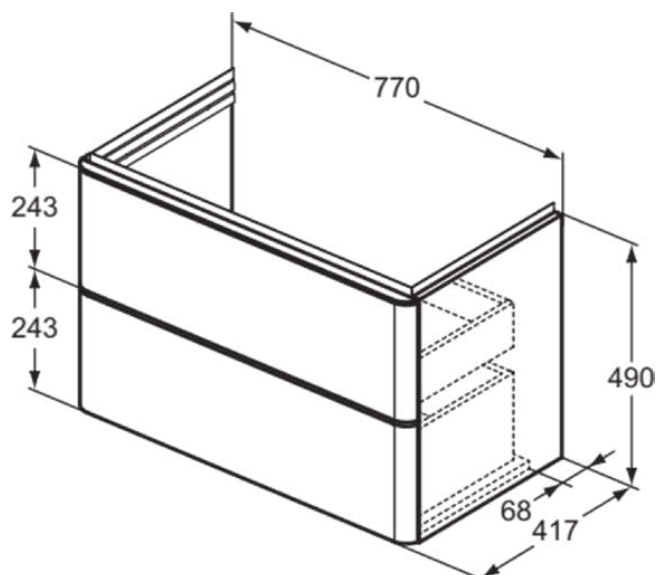

ADAPTO / STRADA II

T4301PA

ADAPTO / STRADA II | Szafka umywalkowa 770x417x490 mm w ciemny orzech wykończeniu, 2 szuflady | Otwieranie Push-to-opem, Ciche zamknięcie, Zmontowane

Obraz i rysunek

Informacje ogólne

Rodzaj produktu:	Meble
Rodzaj produktu podrzędnego:	Szafka umywalkowa
Marka:	Ideal Standard
Nazwa zestawu:	ADAPTO / STRADA II
Projektant:	Ideal Standard
Kolor:	PA - Ciemny Orzech
Efekt wykończenia powierzchni:	matowy
Wysokość (mm):	490
Szerokość (mm):	770
Długość / Wysunięcie (mm):	417
Metoda mocowania:	Zestaw montażowy
Waga netto (kg):	36.00
Kod EAN:	8014140459101

Cechy

Otwieranie Push-to-opem

Ciche zamknięcie

Zmontowane

[• Installation Guide](#)

[• Spare Parts List](#)

Specyfikacja produktu

Mechanizm zamykania:	Ciche zamykanie
Kod koloru:	PA
Opis koloru:	ciemny orzech
Model narożny:	Nie
Nogi regulowane:	Nie
Materiał:	Drewno
Jakość materiału (struktura / korpus):	MFC (klasa E1)/MD
Liczba drzwi (łącznie):	0
Liczba drzwi, otwieranych lewostronnie:	0
Liczba drzwi, otwieranych prawostronnie:	0
Liczba szuflad (łącznie):	2
Liczba zewnętrznych szuflad:	2
Liczba wewnętrznych szuflad:	0
Liczba otwartych komór:	0
Liczba drzwi rolowanych:	0
Liczba półek:	0
Liczba drzwi przesuwanych:	0

ADAPTO / STRADA II

T4301PA

ADAPTO / STRADA II | Szafka umywalkowa 770x417x490 mm w ciemny orzech wykończeniu, 2 szuflady | Otwieranie Push-to-opem, Ciche zamknięcie, Zmontowane

Specyfikacja produktu

Liczba drzwi obrotowych:	0
Mechanizm otwierania:	Otwieranie przez naciśnięcie
Technologia PVD:	Nie
Drzwi dwustronne:	Nie
Model oszczędzający miejsce:	Nie
Efekt wykończenia powierzchni:	matowy
Sekcja z wycięciem:	Nie
Z oświetleniem wewnętrznym:	Nie
Z nogami:	Nie
Z gniazdem wtykowym:	Nie
Z blatem:	Nie
Materiał mocujący w zestawie:	Tak
Metoda mocowania:	Zestaw montażowy
Metoda montażu:	Ściana