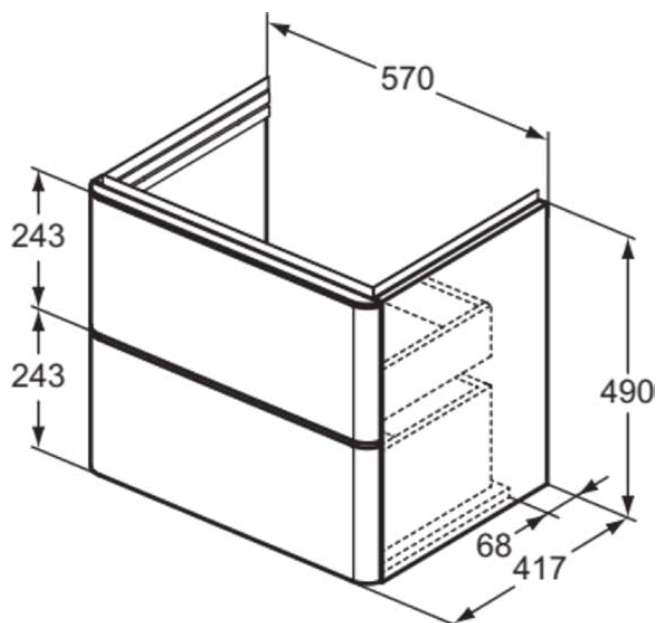

ADAPTO / STRADA II

T4300WG

ADAPTO / STRADA II | Szafka umywalkowa 570x417x490 mm w połysk biały wykończeniu, 2 szuflady | Otwieranie Push-to-opem, Ciche zamknięcie, Oszczędność miejsca, Zmontowane, Drewno pozyskiwane w sposób zrównoważony

Obraz i rysunek

Informacje ogólne

Rodzaj produktu:	Meble
Rodzaj produktu podrzędnego:	Szafka umywalkowa
Marka:	Ideal Standard
Nazwa zestawu:	ADAPTO / STRADA II
Projektant:	Ideal Standard
Kolor:	WG - Połysk Biały
Efekt wykończenia powierzchni:	błyszczący
Wysokość (mm):	490
Szerokość (mm):	570
Długość / Wysunięcie (mm):	417
Metoda mocowania:	Zestaw montażowy
Waga netto (kg):	25.20
Kod EAN:	8014140459088