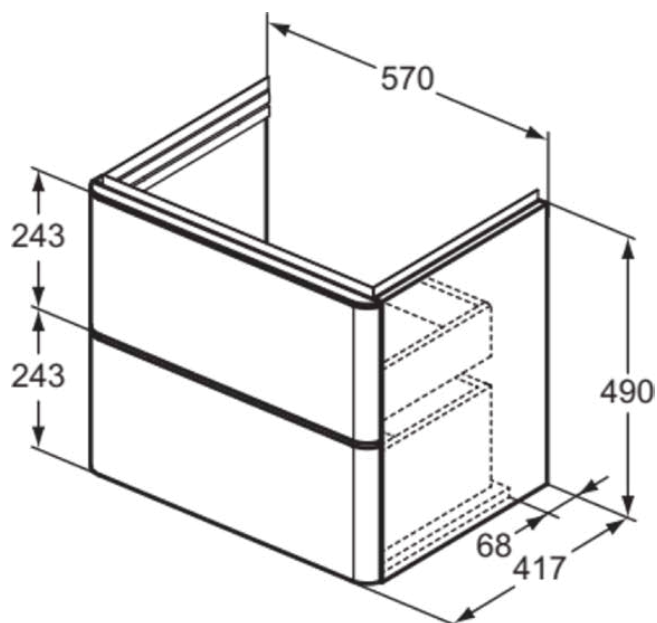

ADAPTO / STRADA II

T4300PB

ADAPTO / STRADA II | Szafka umywalkowa 570x417x490 mm w złoty dąb wykończeniu, 2 szuflady | Otwieranie Push-to-opem, Ciche zamknięcie, Oszczędność miejsca, Zmontowane

Obraz i rysunek

Informacje ogólne

Rodzaj produktu:	Meble
Rodzaj produktu podrzędnego:	Szafka umywalkowa
Marka:	Ideal Standard
Nazwa zestawu:	ADAPTO / STRADA II
Projektant:	Ideal Standard
Kolor:	PB - Złoty Dąb
Efekt wykończenia powierzchni:	matowy
Wysokość (mm):	490
Szerokość (mm):	570
Długość / Wysunięcie (mm):	417
Metoda mocowania:	Zestaw montażowy
Waga netto (kg):	25.20
Kod EAN:	8014140459071

ADAPTO / STRADA II

T4300PB

ADAPTO / STRADA II | Szafka umywalkowa 570x417x490 mm w złoty dąb wykończeniu, 2 szuflady | Otwieranie Push-to-open, Ciche zamknięcie, Oszczędność miejsca, Zmontowane

Specyfikacja produktu