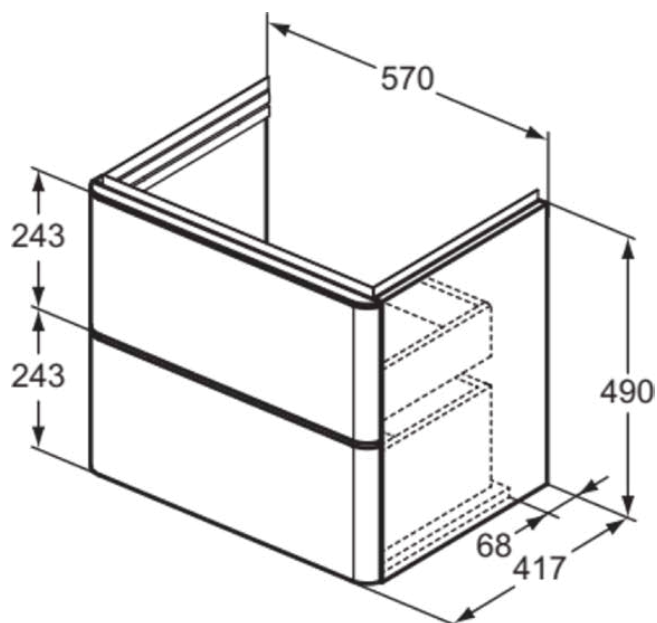

ADAPTO / STRADA II

T4300PA

ADAPTO / STRADA II | Szafka umywalkowa 570x417x490 mm w ciemny orzech wykończeniu, 2 szuflady | Otwieranie Push-to-opem, Ciche zamknięcie, Oszczędność miejsca, Zmontowane

Obraz i rysunek

Informacje ogólne

Rodzaj produktu:	Meble
Rodzaj produktu podrzędnego:	Szafka umywalkowa
Marka:	Ideal Standard
Nazwa zestawu:	ADAPTO / STRADA II
Projektant:	Ideal Standard
Kolor:	PA - Ciemny Orzech
Efekt wykończenia powierzchni:	matowy
Wysokość (mm):	490
Szerokość (mm):	570
Długość / Wysunięcie (mm):	417
Metoda mocowania:	Zestaw montażowy
Waga netto (kg):	25.20
Kod EAN:	8014140459064

ADAPTO / STRADA II

T4300PA

ADAPTO / STRADA II | Szafka umywalkowa 570x417x490 mm w ciemny orzech wykończeniu, 2 szuflady | Otwieranie Push-to-opem, Ciche zamknięcie, Oszczędność miejsca, Zmontowane

Specyfikacja produktu