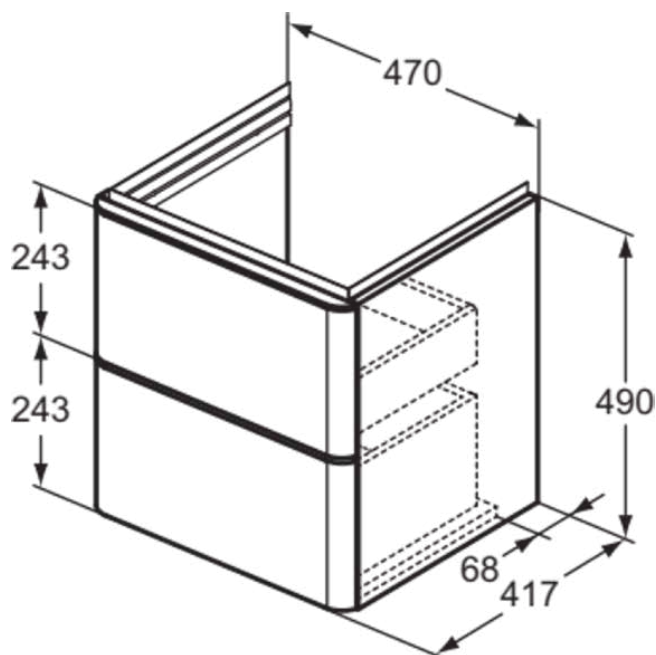

ADAPTO / STRADA II

T4299Y2

ADAPTO / STRADA II | Szafka umywalkowa 470x417x490 mm w antracytowy mat wykończeniu, 2 szuflady | Ciche zamknięcie, Oszczędność miejsca, Zmontowane, Drewno pozyskiwane w sposób zrównoważony

Obraz i rysunek

Informacje ogólne

Rodzaj produktu:	Meble
Rodzaj produktu podrzędnego:	Szafka umywalkowa
Marka:	Ideal Standard
Nazwa zestawu:	ADAPTO / STRADA II
Projektant:	Ideal Standard
Kolor:	Y2 - Antracytowy Mat
Efekt wykończenia powierzchni:	matowy
Wysokość (mm):	490
Szerokość (mm):	470
Długość / Wysunięcie (mm):	417
Metoda mocowania:	Zestaw montażowy
Waga netto (kg):	26.00
Kod EAN:	8014140459477