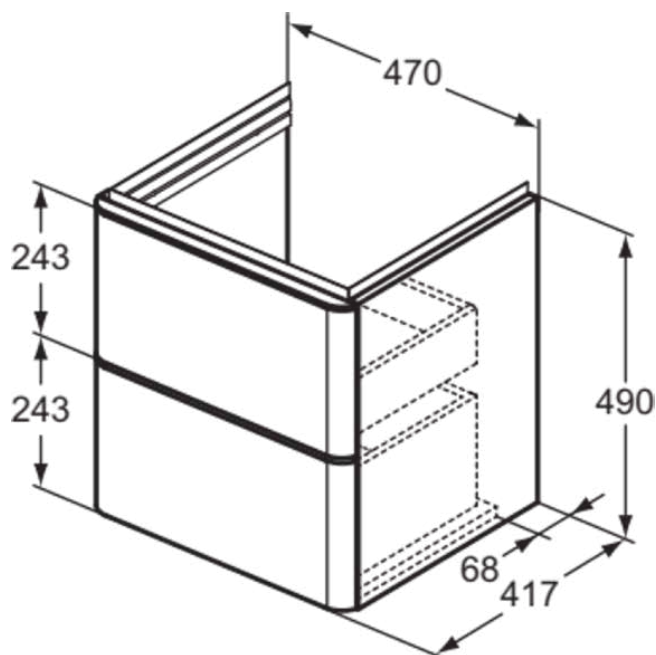

## T4299WG

ADAPTO / STRADA II | Szafka umywalkowa 470x417x490 mm w połysk biały wykończeniu, 2 szuflady | Ciche zamknięcie, Oszczędność miejsca, Zmontowane, Drewno pozyskiwane w sposób zrównoważony

### Informacje ogólne

Rodzaj produktu:	Meble
Rodzaj produktu podrzędnego:	Szafka umywalkowa
Marka:	Ideal Standard
Nazwa zestawu:	ADAPTO / STRADA II
Projektant:	Ideal Standard
Kolor:	WG - Połysk Biały
Efekt wykończenia powierzchni:	błyszczący
Wysokość (mm):	490
Szerokość (mm):	470
Długość / Wysunięcie (mm):	417
Metoda mocowania:	Zestaw montażowy
Waga netto (kg):	26.00
Kod EAN:	8014140459040