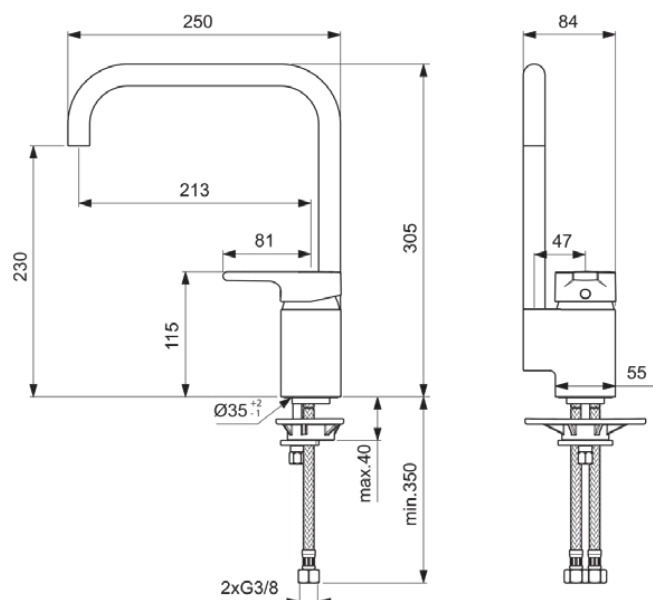

ACTIVE

B8084AA

ACTIVE | Bateria kuchenna 84x250x305 mm, 213 mm wysunięcie wylewki w chrom wykończeniu, 13 l/min (3 bar) | EasyFix, Ukryty napowietrzacz, Technologia Click, EPD, SmartShine

Obraz i rysunek

Informacje ogólne

Rodzaj produktu:	Baterie kuchenne
Rodzaj produktu podrzędnego:	Bateria kuchenna
Marka:	Ideal Standard
Nazwa zestawu:	ACTIVE
Projektant:	Artefakt
Colour:	AA - Chrom
Efekt wykończenia powierzchni:	błyszczący
Wysokość (mm):	305
Szerokość (mm):	84
Długość / Wysunięcie (mm):	250
Metoda mocowania:	EasyFix
Waga netto (kg):	1.81
Kod EAN:	3800861001591

Cechy

EasyFix

Ukryty napowietrzacz

Technologia Click

EPD

SmartShine

Pobierać

- [EPD](#)
- [Declaration of Conformity](#)
- [Installation Guide](#)
- [Spare Parts List](#)

Standard produktu i certyfikaty

Norma:	EN 248 | DIN 4109 | EN 817
Nazwa certyfikatu WRAS:	1611025
Nazwa certyfikatu BGCC:	14-NURVSPSRB-3136
Nazwa certyfikatu RO_TA:	AT003-05-492-2015

Specyfikacja produktu

Ilość uchwytów:	1
Technologia BlueStart:	Nie
Kod koloru:	AA
Opis koloru:	chrom
Technologia Cool Body:	Nie
Wewnętrznie bezpieczny DVGW:	Nie
Technologia Easy-Fix:	Tak
Położenie uchwytu:	Górny
Technologia IdealPure:	Nie