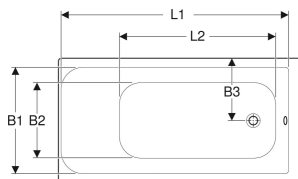

Wanna prostokątna Koło Rekord, z nogami

Ilustracja przykładowa

PRZEZNACZENIE

- Do montażu w połączeniu z nogami montażowymi lub wspornikami wanny

CHARAKTERYSTYKA

- Prostokątny

- Odpływ z boku
- Otwór odpływowy $\varnothing$ 52 mm

DANE TECHNICZNE

Materiał

Akryl sanitarny

ZAKRES DOSTAWY

- Wanna
- Zestaw nóg

Nr art.	Kolor / Powierzchnia	L cm	L1 cm	L2 cm	B cm	B1 cm	B2 cm	B3 cm	H cm	Całkowita pojemność l	Z otworem przelewowym	PLN (+23 / 8% VAT)
XWP1640000	Biały / Błyszczący	140	127.6	91.5	70	62.5	44.5	35	41.7	138	Tak	716,30
XWP1650000	Biały / Błyszczący	150	137.6	101.5	70	62.5	44.5	35	41.7	151	Tak	734,30
XWP1660000	Biały / Błyszczący	160	147.6	101.6	70	65.2	44.5	35	41.7	163	Tak	789,20
XWP1670000	Biały / Błyszczący	170	157.6	111.6	70	65.2	44.5	35	41.7	176	Tak	846,80