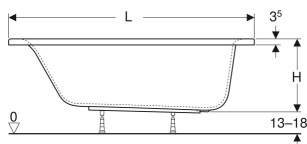

Wanna prostokątna Koło Rekord, z nogami

Ilustracja przykładowa

PRZEZNACZENIE

- Do montażu w połączeniu z nogami montażowymi lub wspornikami wanny

CHARAKTERYSTYKA

- Prostokątny

- Odpływ z boku
- Otwór odpływowy $\varnothing$ 52 mm

DANE TECHNICZNE

Materiał

Akryl sanitarny

ZAKRES DOSTAWY

- Wanna
- Zestaw nóg

Nr art.	Kolor / Powierzchnia	L cm	L1 cm	L2 cm	B cm	B1 cm	B2 cm	B3 cm	H cm	Całkowita pojemność l	Z otworem przelewowym	PLN (+23 / 8% VAT)
XWP1640000	Biały / Błyszczący	140	127.6	91.5	70	62.5	44.5	35	41.7	138	Tak	716,30
XWP1650000	Biały / Błyszczący	150	137.6	101.5	70	62.5	44.5	35	41.7	151	Tak	734,30
XWP1660000	Biały / Błyszczący	160	147.6	101.6	70	65.2	44.5	35	41.7	163	Tak	789,20
XWP1670000	Biały / Błyszczący	170	157.6	111.6	70	65.2	44.5	35	41.7	176	Tak	846,80