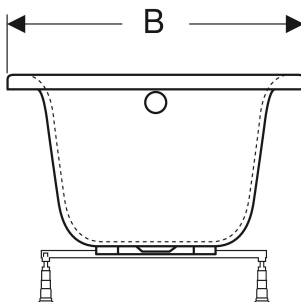

# Wanna prostokątna Koło Rekord, z nogami

Ilustracja przykładowa

## PRZEZNACZENIE

- Do montażu w połączeniu z nogami montażowymi lub wspornikami wanny

## CHARAKTERYSTYKA

- Prostokątny

- Odpływ z boku
- Otwór odpływowy  $\varnothing$  52 mm

## ZAKRES DOSTAWY

- Wanna
- Zestaw nóg

Nr art.	Kolor / Powierzchnia	L cm	L1 cm	L2 cm	B cm	B1 cm	B2 cm	B3 cm	H cm	Całkowita pojemność l	Z otworem przelewowym	PLN (+23 / 8% VAT)
XWP1640000	Biały / Błyszczący	140	127.6	91.5	70	62.5	44.5	35	41.7	138	Tak	716,30
XWP1650000	Biały / Błyszczący	150	137.6	101.5	70	62.5	44.5	35	41.7	151	Tak	734,30
XWP1660000	Biały / Błyszczący	160	147.6	101.6	70	65.2	44.5	35	41.7	163	Tak	789,20
XWP1670000	Biały / Błyszczący	170	157.6	111.6	70	65.2	44.5	35	41.7	176	Tak	846,80