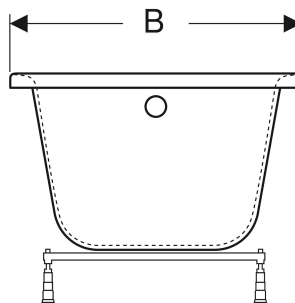

Wanna prostokątna Koło Opal Plus, z nogami

Ilustracja przykładowa

PRZEZNACZENIE

- Do montażu w połączeniu z nogami montażowymi lub wspornikami wanny

CHARAKTERYSTYKA

- Prostokątny

- Odpływ z boku
- Otwór odpływowy \varnothing 52 mm

DANE TECHNICZNE

Materiał

Akryl sanitarny

ZAKRES DOSTAWY

- Zestaw nóg
- Wanna

Nr art.	Kolor / Powierzchnia	L cm	L1 cm	L2 cm	B cm	B1 cm	B2 cm	B3 cm	H cm	Całkowita Pojemność l	Z otworem przelewowym	PLN (+23 / 8% VAT)
XWP1240000	Biały / Błyszczący	140	120	90	70	60	45	35	43.2	150	Tak	691,80
XWP1250000	Biały / Błyszczący	150	130	100	70	60	45	35	43.2	160	Tak	729,40
XWP1260000	Biały / Błyszczący	160	140	110	70	60	45	35	43.2	180	Tak	767,20
XWP1270000	Biały / Błyszczący	170	150	120	70	60	45	35	43.2	190	Tak	824,50