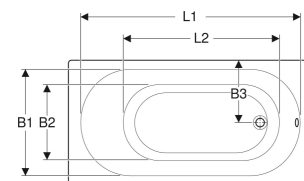

Wanna prostokątna Koło Opal Plus, z nogami

Ilustracja przykładowa

PRZEZNACZENIE

- Do montażu w połączeniu z nogami montażowymi lub wspornikami wanny

CHARAKTERYSTYKA

- Prostokątny

- Odpływ z boku
- Otwór odpływowy \varnothing 52 mm

DANE TECHNICZNE

Materiał

Akryl sanitarny

ZAKRES DOSTAWY

- Zestaw nóg
- Wanna

Nr art.	Kolor / Powierzchnia	L cm	L1 cm	L2 cm	B cm	B1 cm	B2 cm	B3 cm	H cm	Całkowita Pojemność l	Z otworem przelewowym	PLN (+23 / 8% VAT)
XWP1240000	Biały / Błyszczący	140	120	90	70	60	45	35	43.2	150	Tak	691,80
XWP1250000	Biały / Błyszczący	150	130	100	70	60	45	35	43.2	160	Tak	729,40
XWP1260000	Biały / Błyszczący	160	140	110	70	60	45	35	43.2	180	Tak	767,20
XWP1270000	Biały / Błyszczący	170	150	120	70	60	45	35	43.2	190	Tak	824,50