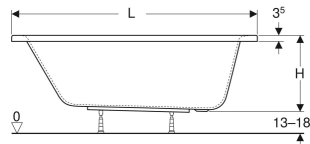

Wanna prostokątna Koło Opal Plus, z nogami

Ilustracja przykładowa

PRZEZNACZENIE

- Do montażu w połączeniu z nogami montażowymi lub wspornikami wanny

CHARAKTERYSTYKA

- Prostokątny

- Odpływ z boku
- Otwór odpływowy \varnothing 52 mm

DANE TECHNICZNE

Materiał

Akryl sanitarny

ZAKRES DOSTAWY

- Zestaw nóg
- Wanna

Nr art.	Kolor / Powierzchnia	L cm	L1 cm	L2 cm	B cm	B1 cm	B2 cm	B3 cm	H cm	Całkowita Pojemność l	Z otworem przelewowym	PLN (+23 / 8% VAT)
XWP1240000	Biały / Błyszczący	140	120	90	70	60	45	35	43.2	150	Tak	691,80
XWP1250000	Biały / Błyszczący	150	130	100	70	60	45	35	43.2	160	Tak	729,40
XWP1260000	Biały / Błyszczący	160	140	110	70	60	45	35	43.2	180	Tak	767,20
XWP1270000	Biały / Błyszczący	170	150	120	70	60	45	35	43.2	190	Tak	824,50