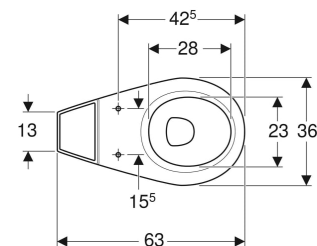

Stojąca miska WC Koło Idol do spłuczki nasadzanej, lejowa, wylot pionowy

PRZEZNACZENIE

- Do montażu w małych łazienkach i w łazienkach gościnnych

CHARAKTERYSTYKA

- Ceramiczna miska WC lejowa
- Stojący
- Wylot pionowy

- Typ 1, pełna ilość 6 / 5 l, wg EN 997
- Z krawędzią

DANE TECHNICZNE

Materiał

Ceramika sanitarna

ZAKRES DOSTAWY

- Miska ustępowa

ZAMAWIANE ODDZIELNIE

- Deska sedesowa
- Spłuczka
- Elementy mocujące

Nr art.	Kolor / powierzchnia	B cm	H cm	T cm	Odpływ	PLN(+23 / 8% VAT)
M13201000	Biały / Błyszczący	36	39	63	Pionowy	280,00