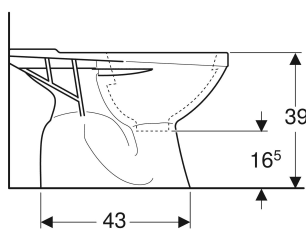

Stojąca miska WC Koło Idol do spłuczki nasadzanej, lejowa, wylot pionowy

PRZEZNACZENIE

- Do montażu w małych łazienkach i w łazienkach gościnnych

CHARAKTERYSTYKA

- Ceramiczna miska WC lejowa
- Stojący
- Wylot pionowy

- Typ 1, pełna ilość 6 / 5 l, wg EN 997
- Z krawędzią

DANE TECHNICZNE

Materiał

Ceramika sanitarna

ZAKRES DOSTAWY

- Miska ustępowa

ZAMAWIANE ODDZIELNIE

- Deska sedesowa
- Spłuczka
- Elementy mocujące