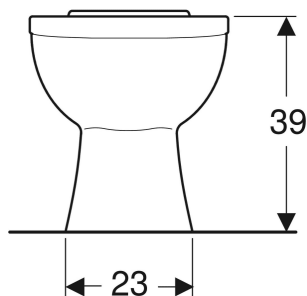

Stojąca miska WC Koło Idol do spłuczki nasadzanej, lejowa, wylot pionowy

PRZEZNACZENIE

- Do montażu w małych łazienkach i w łazienkach gościnnych

CHARAKTERYSTYKA

- Ceramiczna miska WC lejowa
- Stojący
- Wylot pionowy

- Typ 1, pełna ilość 6 / 5 l, wg EN 997
- Z krawędzią

DANE TECHNICZNE

Materiał

Ceramika sanitarna

ZAKRES DOSTAWY

- Miska ustępowa

ZAMAWIANE ODDZIELNIE

- Deska sedesowa
- Spłuczka
- Elementy mocujące

Nr art.	Kolor / powierzchnia	B cm	H cm	T cm	Odpływ	PLN(+23 / 8% VAT)
M13201000	Biały / Błyszczący	36	39	63	Pionowy	280,00