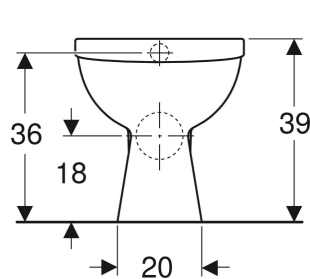

Stojąca miska WC Koło Idol, lejowa, wylot poziomy

PRZEZNACZENIE

- Do montażu w małych łazienkach i w łazienkach gościnnych

CHARAKTERYSTYKA

- Ceramiczna miska WC lejowa
- Stojący

- Z krawędzią
- Wylot poziomy
- Typ 1, pełna ilość 6 l, wg EN 997

DANE TECHNICZNE

Materiał

Ceramika sanitarna

ZAKRES DOSTAWY

- Miska ustępowa

ZAMAWIANE ODDZIELNIE

- Deska sedesowa

Nr art.	Kolor / powierzchnia	B cm	H cm	T cm	Odpływ	PLN(+23 / 8% VAT)
M13000000	Biały / Błyszczący	36	39	46	Poziomy	174,10