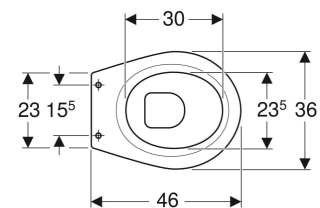

Stojąca miska WC Koło Idol, lejowa, wylot poziomy

PRZEZNACZENIE

- Do montażu w małych łazienkach i w łazienkach gościnnych

CHARAKTERYSTYKA

- Ceramiczna miska WC lejowa
- Stojący

- Z krawędzią
- Wylot poziomy
- Typ 1, pełna ilość 6 l, wg EN 997

DANE TECHNICZNE

Materiał

Ceramika sanitarna

ZAKRES DOSTAWY

- Miska ustępowa

ZAMAWIANE ODDZIELNIE

- Deska sedesowa

Nr art.	Kolor / powierzchnia	B cm	H cm	T cm	Odpływ	PLN(+23 / 8% VAT)
M13000000	Biały / Błyszczący	36	39	46	Poziomy	174,10