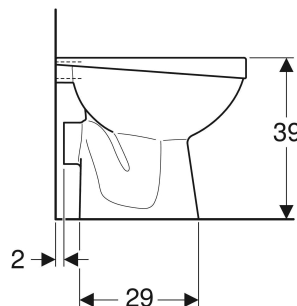

Stojąca miska WC Koło Idol, lejowa, wylot poziomy

PRZEZNACZENIE

- Do montażu w małych łazienkach i w łazienkach gościnnych

CHARAKTERYSTYKA

- Ceramiczna miska WC lejowa
- Stojący

- Z krawędzią
- Wylot poziomy
- Typ 1, pełna ilość 6 l, wg EN 997

DANE TECHNICZNE

Materiał

Ceramika sanitarna

ZAKRES DOSTAWY

- Miska ustępowa

ZAMAWIANE ODDZIELNIE

- Deska sedesowa

Nr art.	Kolor / powierzchnia	B cm	H cm	T cm	Odpływ	PLN(+23 / 8% VAT)
M13000000	Biały / Błyszczący	36	39	46	Poziomy	174,10