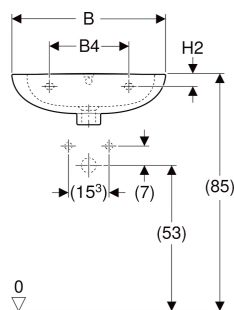

Umywalka Koło Idol

Ilustracja przykładowa

CHARAKTERYSTYKA

- Wiszący
- Możliwość połączenia z postumentem stojącym
- Możliwość połączenia z półpostumentem

DANE TECHNICZNE

Materiał

Ceramika sanitarna

ZAKRES DOSTAWY

- Umywalka

Nr art.	Kolor / powierzchnia	Otwór na baterię	Przelew	B cm	B1 cm	B2 cm	B3 cm	B4 cm	H cm	H1 cm	H2 cm	H3 cm	T cm	T1 cm	T2 cm	T3 cm	T4 cm	T5 cm	Powierzchnia odkładcza	PLN (+23 / 8% VAT)
M11050000	Biały / Błyszczący	Bez	Widoczny	50	43		39.5	24.5	17.5	12	5.5	11.5	41	26.5			21	11.5	Bez	169,30
M11055000	Biały / Błyszczący	Bez	Widoczny	55	47.5		42	28	18	12	4.5	12.5	43	27.5			21.5	11.5	Bez	173,40
M11060000	Biały / Błyszczący	Bez	Widoczny	60	51.5		47.5	28	19	11.5	5	16	46	29			22	12	Bez	187,60
M11150000	Biały / Błyszczący	Na środku	Widoczny	50	43	25	39.5	24.5	17.5	12	5.5	11.5	41	26.5	5.5	15.5	21	11.5	Bez	169,30
M11155000	Biały / Błyszczący	Na środku	Widoczny	55	47.5	27.5	42	28	18	12	4.5	12.5	43	27.5	6.5	15	21.5	11.5	Bez	173,40

Nr art.	Kolor / powierzchnia	Otwór na baterię	Przelew	B cm	B1 cm	B2 cm	B3 cm	B4 cm	H cm	H1 cm	H2 cm	H3 cm	T cm	T1 cm	T2 cm	T3 cm	T4 cm	T5 cm	Powierzchnia odkładczą	PLN(+23 / 8% VAT)
M11160000	Biały / Błyszczący	Na środku	Widoczny	60	51.5	30	47.5	28	19	11.5	5	16	46	29	6.5	15.5	22	12	Bez	187,60