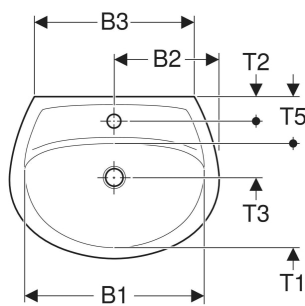

Umywalka Koło Idol

Ilustracja przykładowa

CHARAKTERYSTYKA

- Wiszący
- Możliwość połączenia z postumentem stojącym
- Możliwość połączenia z półpostumentem

DANE TECHNICZNE

Materiał

Ceramika sanitarna

ZAKRES DOSTAWY

- Umywalka

Nr art.	Kolor / powierzchnia	Otwór na baterię	Przelew	B cm	B1 cm	B2 cm	B3 cm	B4 cm	H cm	H1 cm	H2 cm	H3 cm	T cm	T1 cm	T2 cm	T3 cm	T4 cm	T5 cm	Powierzchnia odkładcza	PLN (+23 / 8% VAT)
M11050000	Biały / Błyszczący	Bez	Widoczny	50	43		39.5	24.5	17.5	12	5.5	11.5	41	26.5			21	11.5	Bez	169,30
M11055000	Biały / Błyszczący	Bez	Widoczny	55	47.5		42	28	18	12	4.5	12.5	43	27.5			21.5	11.5	Bez	173,40
M11060000	Biały / Błyszczący	Bez	Widoczny	60	51.5		47.5	28	19	11.5	5	16	46	29			22	12	Bez	187,60
M11150000	Biały / Błyszczący	Na środku	Widoczny	50	43	25	39.5	24.5	17.5	12	5.5	11.5	41	26.5	5.5	15.5	21	11.5	Bez	169,30
M11155000	Biały / Błyszczący	Na środku	Widoczny	55	47.5	27.5	42	28	18	12	4.5	12.5	43	27.5	6.5	15	21.5	11.5	Bez	173,40

Nr art.	Kolor / powierzchnia	Otwór na baterię	Przelew	B cm	B1 cm	B2 cm	B3 cm	B4 cm	H cm	H1 cm	H2 cm	H3 cm	T cm	T1 cm	T2 cm	T3 cm	T4 cm	T5 cm	Powierzchnia odkładczą	PLN(+23 / 8% VAT)
M11160000	Biały / Błyszczący	Na środku	Widoczny	60	51.5	30	47.5	28	19	11.5	5	16	46	29	6.5	15.5	22	12	Bez	187,60