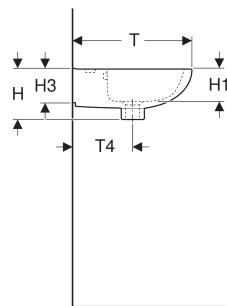

Umywalka Koło Idol

Ilustracja przykładowa

CHARAKTERYSTYKA

- Wiszący
- Możliwość połączenia z postumentem stojącym
- Możliwość połączenia z półpostumentem

DANE TECHNICZNE

Materiał

Ceramika sanitarna

ZAKRES DOSTAWY

- Umywalka

Nr art.	Kolor / powierzchnia	Otwór na baterię	Przelew	B cm	B1 cm	B2 cm	B3 cm	B4 cm	H cm	H1 cm	H2 cm	H3 cm	T cm	T1 cm	T2 cm	T3 cm	T4 cm	T5 cm	Powierzchnia odkładcza	PLN (+23 / 8% VAT)
M11050000	Biały / Błyszczący	Bez	Widoczny	50	43		39.5	24.5	17.5	12	5.5	11.5	41	26.5			21	11.5	Bez	169,30
M11055000	Biały / Błyszczący	Bez	Widoczny	55	47.5		42	28	18	12	4.5	12.5	43	27.5			21.5	11.5	Bez	173,40
M11060000	Biały / Błyszczący	Bez	Widoczny	60	51.5		47.5	28	19	11.5	5	16	46	29			22	12	Bez	187,60
M11150000	Biały / Błyszczący	Na środku	Widoczny	50	43	25	39.5	24.5	17.5	12	5.5	11.5	41	26.5	5.5	15.5	21	11.5	Bez	169,30
M11155000	Biały / Błyszczący	Na środku	Widoczny	55	47.5	27.5	42	28	18	12	4.5	12.5	43	27.5	6.5	15	21.5	11.5	Bez	173,40

Nr art.	Kolor / powierzchnia	Otwór na baterię	Przelew	B cm	B1 cm	B2 cm	B3 cm	B4 cm	H cm	H1 cm	H2 cm	H3 cm	T cm	T1 cm	T2 cm	T3 cm	T4 cm	T5 cm	Powierzchnia odkładczą	PLN(+23 / 8% VAT)
M11160000	Biały / Błyszczący	Na środku	Widoczny	60	51.5	30	47.5	28	19	11.5	5	16	46	29	6.5	15.5	22	12	Bez	187,60