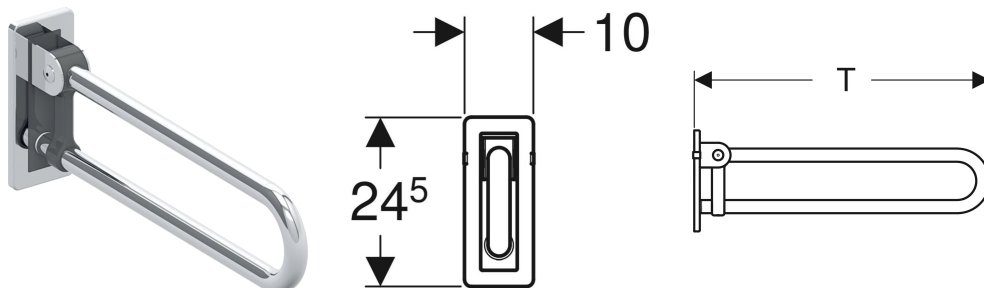

Poręcz ścienna Koło Lehen Concept Pro, uchylna

Ilustracja przykładowa

PRZEZNACZENIE

- Do stojących i wiszących misek WC
- Możliwość korzystania przez osoby poruszające się na wózkach inwalidzkich

CHARAKTERYSTYKA

- Z płytą montażową 100 x 245 x 13.5 mm

- Z płytą montażową w Kolorze antracytowym RAL 7043
- Z elementem mocującym w Kolorze antracytowym RAL 7043
- Wspornik dystansowy z pokrywą z tworzywa sztucznego
- Pokrywa z tworzywa sztucznego w kolorze chromu
- Uchylny
- Wiszący
- Bez barier
- Dopuszczalne obciążenie 150 kg

DANE TECHNICZNE

Materiał Stal nierdzewna

ZAKRES DOSTAWY

- Elementy mocujące do ścian pełnych
- Podłokietnik

Nr art.	Kolor / Powierzchnia	B cm	H cm	T cm	PLN (+23 / 8% VAT)
L60401000	Stal nierdzewna gładka	10	24.5	61.5	981,80
L60402000	Stal nierdzewna gładka	10	24.5	71.5	1004,00
L60403000	Stal nierdzewna gładka	10	24.5	86.5	1182,30