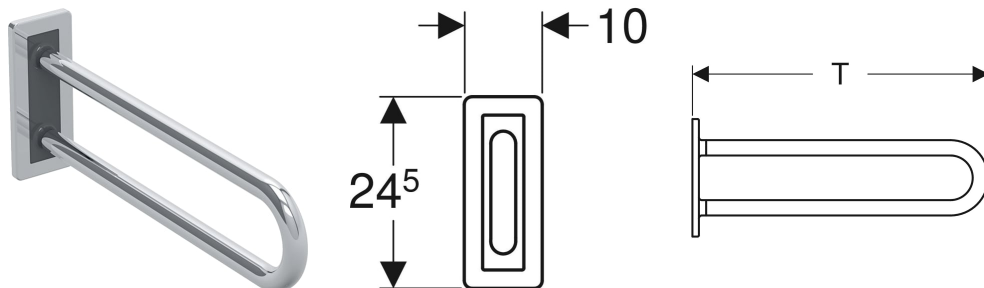

Poręcz ścienna Koło Lehen Concept Pro

Ilustracja przykładowa

PRZEZNACZENIE

- Do stojących i wiszących misek WC
- Do umywalk
- Możliwość korzystania przez osoby poruszające się na wózkach inwalidzkich

CHARAKTERYSTYKA

- Z płytą montażową 100 x 245 x 13.5 mm
- Z płytą montażową w kolorze antracytowym RAL 7043
- Dopuszczalne obciążenie do 120 kg
- Wspornik dystansowy z pokrywą z tworzywa sztucznego
- Pokrywa z tworzywa sztucznego w kolorze chromu
- Wiszący
- Bez barier

DANE TECHNICZNE

Materiał Stal nierdzewna

ZAKRES DOSTAWY

- Elementy mocujące do ścian pełnych
- Podłokietnik

Nr art.	Kolor / powierzchnia	B cm	H cm	T cm	PLN(+23 / 8% VAT)
L60301000	Stal nierdzewna gładka	10	24.5	61.5	779,90
L60302000	Stal nierdzewna gładka	10	24.5	71.5	779,90