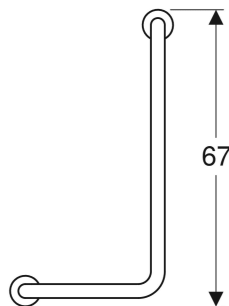

Poręcz ścienna Koło Lehen Concept Pro

Ilustracja przykładowa

PRZEZNACZENIE

- Do stojących i wiszących misek WC
- Możliwość korzystania przez osoby poruszające się na wózkach inwalidzkich

CHARAKTERYSTYKA

- Wspornik dystansowy z pokrywą z tworzywa sztucznego

- Z trzema otworami na śruby mocujące
- Śruby mocujące zakryte rozetkami z tworzywa sztucznego, \varnothing 7.1 cm
- Rozetki z tworzywa sztucznego w kolorze chromu
- Dopuszczalne obciążenie 150 kg
- Wiszący
- Bez barier

DANE TECHNICZNE

Materiał Stal nierdzewna

ZAKRES DOSTAWY

- Elementy mocujące do ścian pełnych
- Podłokietnik

Nr art.	Kolor / Powierzchnia	B cm	H cm	T cm	PLN (+23 / 8% VAT)
L60121100	Stal nierdzewna gładka	37	67	8	584,70
L60121200	Stal nierdzewna gładka	37	67	8	584,70