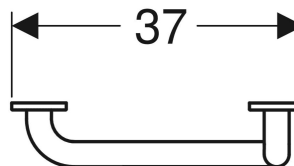

Poręcz ścienna Koło Lehen Concept Pro

Ilustracja przykładowa

PRZEZNACZENIE

- Do stojących i wiszących misek WC
- Możliwość korzystania przez osoby poruszające się na wózkach inwalidzkich

CHARAKTERYSTYKA

- Wspornik dystansowy z pokrywą z tworzywa sztucznego

- Z trzema otworami na śruby mocujące
- Śruby mocujące zakryte rozetkami z tworzywa sztucznego, \varnothing 7.1 cm
- Rozetki z tworzywa sztucznego w kolorze chromu
- Dopuszczalne obciążenie 150 kg
- Wiszący
- Bez barier

DANE TECHNICZNE

Materiał Stal nierdzewna

ZAKRES DOSTAWY

- Elementy mocujące do ścian pełnych
- Podłokietnik

Nr art.	Kolor / Powierzchnia	B cm	H cm	T cm	PLN (+23 / 8% VAT)
L60121100	Stal nierdzewna gładka	37	67	8	584,70
L60121200	Stal nierdzewna gładka	37	67	8	584,70