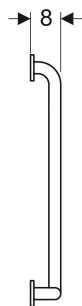

Poręcz ścienna Koło Lehen Concept Pro

Ilustracja przykładowa

PRZEZNACZENIE

- Do stojących i wiszących misek WC
- Możliwość korzystania przez osoby poruszające się na wózkach inwalidzkich

CHARAKTERYSTYKA

- Wspornik dystansowy z pokrywą z tworzywa sztucznego

- Z trzema otworami na śruby mocujące
- Śruby mocujące zakryte rozetkami z tworzywa sztucznego, \varnothing 7.1 cm
- Rozetki z tworzywa sztucznego w kolorze chromu
- Dopuszczalne obciążenie 150 kg
- Wiszący
- Bez barier

DANE TECHNICZNE

Materiał Stal nierdzewna

ZAKRES DOSTAWY

- Elementy mocujące do ścian pełnych
- Podłokietnik

Nr art.	Kolor / Powierzchnia	B cm	H cm	T cm	PLN (+23 / 8% VAT)
L60121100	Stal nierdzewna gładka	37	67	8	584,70
L60121200	Stal nierdzewna gładka	37	67	8	584,70