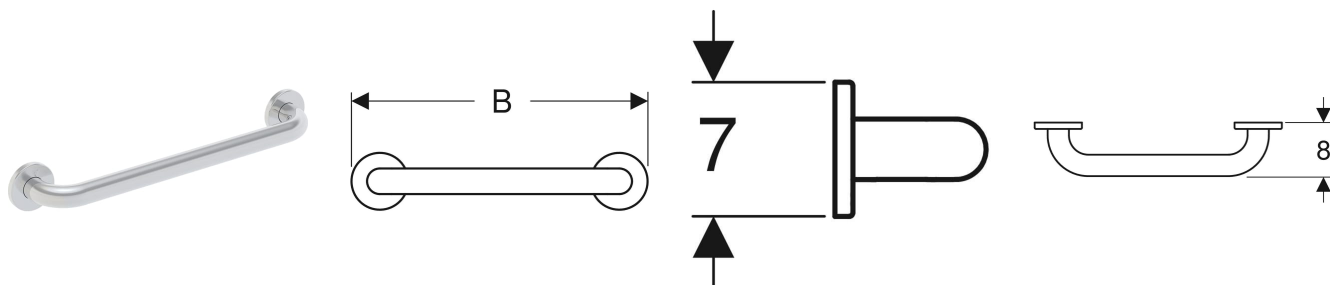

Poręcz ścienna Koło Lehen Concept Pro, prosta

Ilustracja przykładowa

PRZEZNACZENIE

- Do stojących i wiszących misek WC
- Możliwość korzystania przez osoby poruszające się na wózkach inwalidzkich

CHARAKTERYSTYKA

- Wspornik dystansowy z pokrywą z tworzywa sztucznego

- Z trzema otworami na śruby mocujące
- Śruby mocujące zakryte rozetkami z tworzywa sztucznego, \emptyset 7.1 cm
- Rozetki z tworzywa sztucznego w Kolorze chromu
- Dopuszczalne obciążenie 150 kg
- Wiszący
- Bez barier

DANE TECHNICZNE

Materiał Stal nierdzewna

ZAKRES DOSTAWY

- Podłokietnik
- Elementy mocujące do ścian pełnych

Nr art.	Kolor / Powierzchnia	B cm	H cm	T cm	PLN (+23 / 8% VAT)
L60003000	Stal nierdzewna gładka	37	7	8	250,00
L60004000	Stal nierdzewna gładka	52	7	8	313,90
L60006000	Stal nierdzewna gładka	67	7	8	354,20