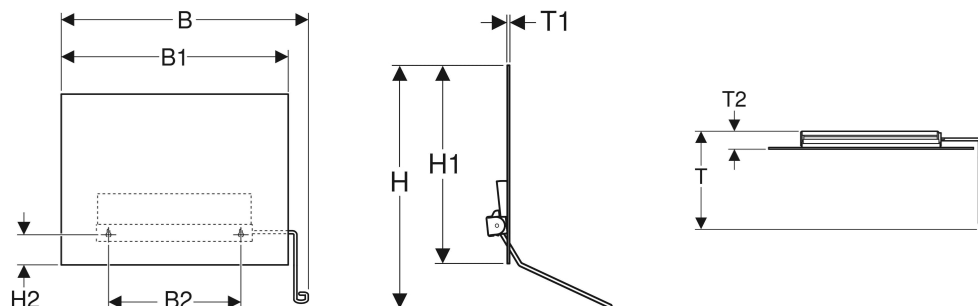

Lustro Koło Lehnen Funktion, odchylane

Ilustracja przykładowa

PRZEZNACZENIE

- Możliwość korzystania przez osoby poruszające się na wózkach inwalidzkich

CHARAKTERYSTYKA

- Z uchwytem do pochylania, kąt nachylenia 0–22°

- Wiszący
- Bez barier

DANE TECHNICZNE

Materiał

Stal nierdzewna

ZAKRES DOSTAWY

- Elementy mocujące do ścian pełnych
- Lustro

Nr art.	Kolor / powierzchnia	Uchwyt	B cm	B1 cm	B2 cm	H cm	H1 cm	H2 cm	T cm	T1 cm	T2 cm	PLN (+23 / 8% VAT)
L31201100	Stal nierdzewna matowa	Prawa strona	65.5	60	35	55	45	8	28	0.5	0.8	1619,60
L31201200	Stal nierdzewna matowa	Lewa strona	65.5	60	35	55	45	8	28	0.5	5	1619,60