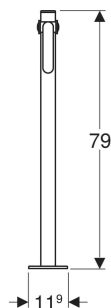

Poręcz stojąca Koło Lehnen Funktion, uchylna

Ilustracja przykładowa

PRZEZNACZENIE

- Do stojących i wiszących misek WC
- Możliwość korzystania przez osoby poruszające się na wózkach inwalidzkich

CHARAKTERYSTYKA

- Z płytą montażową 200 x 140 x 6 mm
- Uchylny
- Dopuszczalne obciążenie do 100 kg
- Bez barier
- Stojący

DANE TECHNICZNE

Materiał Stal nierdzewna

ZAKRES DOSTAWY

- Podłokietnik
- Elementy mocujące do ściany betonowej

Nr art.	Kolor / Powierzchnia	B cm	H cm	T cm	PLN (+23 / 8% VAT)
L1061401	Stal nierdzewna gładka	14	90	56.5	2923,20
L1061402	Stal nierdzewna falista	14	90	56.5	2923,20