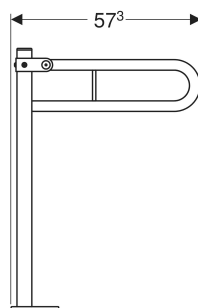

Poręcz stojąca Koło Lehnen Funktion, uchylna

Ilustracja przykładowa

PRZEZNACZENIE

- Do stojących i wiszących misek WC
- Możliwość korzystania przez osoby poruszające się na wózkach inwalidzkich

CHARAKTERYSTYKA

- Z płytą montażową 200 x 140 x 6 mm
- Uchylny
- Dopuszczalne obciążenie do 100 kg
- Bez barier
- Stojący

DANE TECHNICZNE

Materiał Stal nierdzewna

ZAKRES DOSTAWY

- Podłokietnik
- Elementy mocujące do ściany betonowej

Nr art.	Kolor / Powierzchnia	B cm	H cm	T cm	PLN (+23 / 8% VAT)
L1061401	Stal nierdzewna gładka	14	90	56.5	2923,20
L1061402	Stal nierdzewna falista	14	90	56.5	2923,20