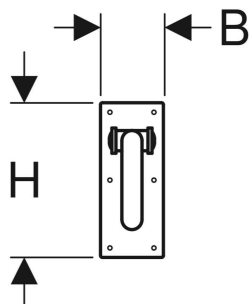

# Poręcz ścienna Koło Lehen Funktion, uchylna

Ilustracja przykładowa

## CHARAKTERYSTYKA

- Z płytą montażową 100 x 245 x 4 mm
- Dopuszczalne obciążenie do 100 kg
- Uchylny
- Wiszący
- Bez barier
- Z sześcioma otworami na śruby mocujące

Nr art.	Kolor / powierzchnia	B cm	H cm	T cm	PLN (+23 / 8% VAT)
L1061202	Stal nierdzewna falista	10	24.5	61.5	1828,10