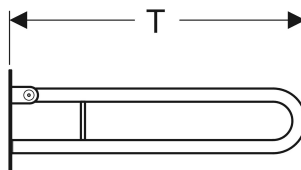

# Poręcz ścienna Koło Lehen Funktion, uchylna

Ilustracja przykładowa

## CHARAKTERYSTYKA

- Z płytą montażową 100 x 245 x 4 mm
- Dopuszczalne obciążenie do 100 kg
- Uchylny
- Wiszący
- Bez barier
- Z sześcioma otworami na śruby mocujące