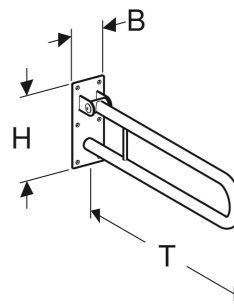

# Poręcz ścienna Koło Lehen Funktion, uchylna

Ilustracja przykładowa

## CHARAKTERYSTYKA

- Z płytą montażową 100 x 245 x 4 mm
- Dopuszczalne obciążenie do 100 kg
- Uchylny
- Wiszący
- Bez barier
- Z sześcioma otworami na śruby mocujące