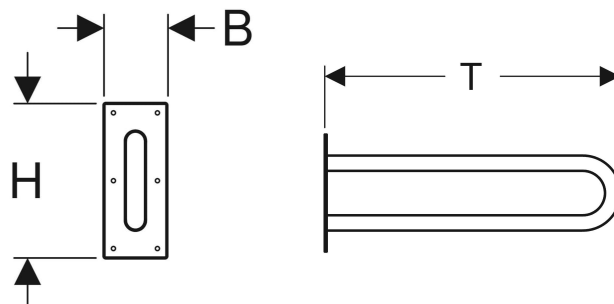

Poręcz ścienna Koło Lehen Funktion

Ilustracja przykładowa

PRZEZNACZENIE

- Do stojących i wiszących misek WC
- Do umywalek
- Możliwość korzystania przez osoby poruszające się na wózkach inwalidzkich

CHARAKTERYSTYKA

- Z płytą montażową 100 x 245 x 4 mm
- Dopuszczalne obciążenie do 100 kg
- Wiszący
- Bez barier
- Z sześcioma otworami na śruby mocujące

DANE TECHNICZNE

Materiał Stal nierdzewna

ZAKRES DOSTAWY

- Podłokietnik
- Elementy mocujące do ścian pełnych

Nr art.	Kolor / Powierzchnia	B cm	H cm	T cm	PLN (+23 / 8% VAT)
L1054401	Stal nierdzewna gładka	10	25	72	1436,20
L1054402	Stal nierdzewna falista	10	24.5	72	1436,20
L1054501	Stal nierdzewna gładka	10	24.5	87	1433,60
L1054502	Stal nierdzewna falista	10	24.5	87	1433,60
L1054601	Stal nierdzewna gładka	10	24.5	62	1360,70

Nr art.	Kolor / powierzchnia	B cm	H cm	T cm	PLN (+23 / 8% VAT)
L1054602	Stal nierdzewna falista	10	24.5	62	1360,70