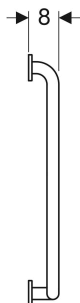

Poręcz ścienna Koło Lehen Funktion

Ilustracja przykładowa

PRZEZNACZENIE

- Do stojących i wiszących misek WC
- Możliwość korzystania przez osoby poruszające się na wózkach inwalidzkich

CHARAKTERYSTYKA

- Wspornik dystansowy z pokrywą z tworzywa sztucznego
- Z trzema otworami na śruby mocujące
- Śruby mocujące zakryte rozetkami ze stali nierdzewnej, \varnothing 7 cm
- Dopuszczalne obciążenie 150 kg
- Wiszący
- Bez barier

DANE TECHNICZNE

Materiał Stal nierdzewna

ZAKRES DOSTAWY

- Podłokietnik
- Elementy mocujące do ścian pełnych

Nr art.	Kolor / powierzchnia	B cm	H cm	T cm	PLN (+23 / 8% VAT)
L1012111	Stal nierdzewna gładka	37.5	68	8	794,30
L1012112	Stal nierdzewna falista	37.5	68	8	794,30
L1012121	Stal nierdzewna gładka	37.5	68	8	794,30
L1012122	Stal nierdzewna falista	37.5	68	8	794,30