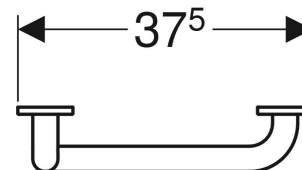

Poręcz ścienna Koło Lehen Funktion

Ilustracja przykładowa

PRZEZNACZENIE

- Do stojących i wiszących misek WC
- Możliwość korzystania przez osoby poruszające się na wózkach inwalidzkich

CHARAKTERYSTYKA

- Wspornik dystansowy z pokrywą z tworzywa sztucznego
- Z trzema otworami na śruby mocujące
- Śruby mocujące zakryte rozetkami ze stali nierdzewnej, \varnothing 7 cm
- Dopuszczalne obciążenie 150 kg
- Wiszący
- Bez barier

DANE TECHNICZNE

Materiał Stal nierdzewna

ZAKRES DOSTAWY

- Podłokietnik
- Elementy mocujące do ścian pełnych

Nr art.	Kolor / powierzchnia	B cm	H cm	T cm	PLN (+23 / 8% VAT)
L1012111	Stal nierdzewna gładka	37.5	68	8	794,30
L1012112	Stal nierdzewna falista	37.5	68	8	794,30
L1012121	Stal nierdzewna gładka	37.5	68	8	794,30
L1012122	Stal nierdzewna falista	37.5	68	8	794,30