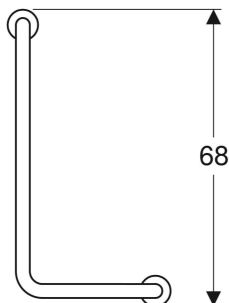

Poręcz ścienna Koło Lehen Funktion

Ilustracja przykładowa

PRZEZNACZENIE

- Do stojących i wiszących misek WC
- Możliwość korzystania przez osoby poruszające się na wózkach inwalidzkich

CHARAKTERYSTYKA

- Wspornik dystansowy z pokrywą z tworzywa sztucznego
- Z trzema otworami na śruby mocujące
- Śruby mocujące zakryte rozetkami ze stali nierdzewnej, \varnothing 7 cm
- Dopuszczalne obciążenie 150 kg
- Wiszący
- Bez barier

DANE TECHNICZNE

Materiał Stal nierdzewna

ZAKRES DOSTAWY

- Podłokietnik
- Elementy mocujące do ścian pełnych

Nr art.	Kolor / powierzchnia	B cm	H cm	T cm	PLN (+23 / 8% VAT)
L1012111	Stal nierdzewna gładka	37.5	68	8	794,30
L1012112	Stal nierdzewna falista	37.5	68	8	794,30
L1012121	Stal nierdzewna gładka	37.5	68	8	794,30
L1012122	Stal nierdzewna falista	37.5	68	8	794,30