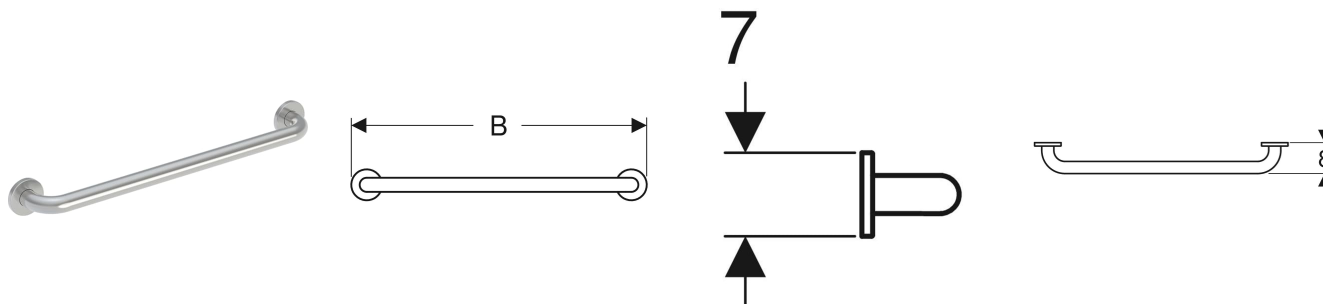

Poręcz ścienna Koło Lehen Funktion, prosta

Ilustracja przykładowa

PRZEZNACZENIE

- Do stojących i wiszących misek WC
- Możliwość korzystania przez osoby poruszające się na wózkach inwalidzkich

CHARAKTERYSTYKA

- Wspornik dystansowy z pokrywą z tworzywa sztucznego
- Z trzema otworami na śruby mocujące
- Śruby mocujące zakryte rozetkami ze stali nierdzewnej, \varnothing 7 cm
- Dopuszczalne obciążenie 150 kg
- Wiszący
- Bez barier

DANE TECHNICZNE

Materiał Stal nierdzewna

ZAKRES DOSTAWY

- Podłokietnik
- Elementy mocujące do ścian pełnych

Nr art.	Kolor / powierzchnia	B cm	H cm	T cm	PLN (+23 / 8% VAT)
L1000101	Stal nierdzewna gładka	37	7	8	333,30
L1000102	Stal nierdzewna falista	37	7	8	333,30
L1000601	Stal nierdzewna gładka	67	7	8	576,80
L1000602	Stal nierdzewna falista	67	7	8	576,80