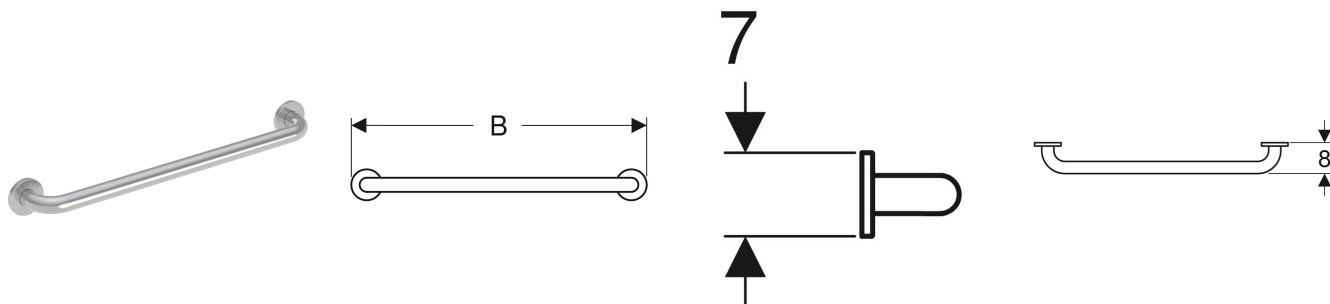

Poręcz ścienna Koło Lehen Funktion, prosta

Ilustracja przykładowa

PRZEZNACZENIE

- Do stojących i wiszących misek WC
- Możliwość korzystania przez osoby poruszające się na wózkach inwalidzkich

CHARAKTERYSTYKA

- Wspornik dystansowy z pokrywą z tworzywa sztucznego
- Z trzema otworami na śruby mocujące
- Śruby mocujące zakryte rozetkami ze stali nierdzewnej, \varnothing 7 cm
- Dopuszczalne obciążenie 150 kg
- Wiszący
- Bez barier

DANE TECHNICZNE

Materiał Stal nierdzewna

ZAKRES DOSTAWY

- Podłokietnik
- Elementy mocujące do ścian pełnych

Nr art.	Kolor / powierzchnia	B cm	H cm	T cm	PLN (+23 / 8% VAT)
L1000101	Stal nierdzewna gładka	37	7	8	333,30
L1000102	Stal nierdzewna falista	37	7	8	333,30
L1000601	Stal nierdzewna gładka	67	7	8	576,80
L1000602	Stal nierdzewna falista	67	7	8	576,80