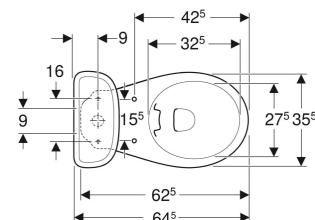

Stojąca miska WC Koło Rekord ze spłuczką nasadzaną, lejowa, wylot poziomy, podwyższona, Rimfree

CHARAKTERYSTYKA

- Ceramiczna miska WC lejowa
- Stojący
- Bezkrędzkowa miska ustępowa z techniką spłukiwania Rimfree
- Typ 1, pełna ilość 6 l, wg EN 997
- Wylot poziomy
- Z czterema punktami stałymi

- Podwyższona wysokość siedziska

- Spłuczka nasadzana
- Zestaw zaworów napełniająco-spustowych

DANE TECHNICZNE

Materiał Ceramika sanitarna

ZAKRES DOSTAWY

- Miska ustępowa

ZAMAWIANE ODDZIELNIE

- Deska sedesowa
- Elementy mocujące

Nr art.	Kolor / powierzchnia	B cm	H cm	T cm	Odpływ	PLN (+23 / 8% VAT)
K99038000	Biały	37	81	64.5	Poziomy	917,00