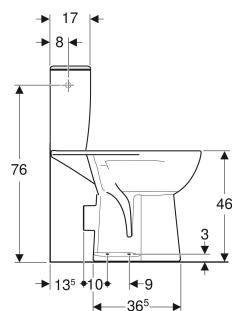

Stojąca miska WC Koło Rekord ze spłuczką nasadzaną, lejowa, wylot poziomy, podwyższona, Rimfree

CHARAKTERYSTYKA

- Ceramiczna miska WC lejowa
- Stojący
- Bezkrędzkowa miska ustępowa z techniką spłukiwania Rimfree
- Typ 1, pełna ilość 6 l, wg EN 997
- Wylot poziomy
- Z czterema punktami stałymi

- Podwyższona wysokość siedziska

- Spłuczka nasadzana
- Zestaw zaworów napełniająco-spustowych

DANE TECHNICZNE

Materiał Ceramika sanitarna

ZAKRES DOSTAWY

- Miska ustępowa

ZAMAWIANE ODDZIELNIE

- Deska sedesowa
- Elementy mocujące

Nr art.	Kolor / powierzchnia	B cm	H cm	T cm	Odpływ	PLN (+23 / 8% VAT)
K99038000	Biały	37	81	64.5	Poziomy	917,00