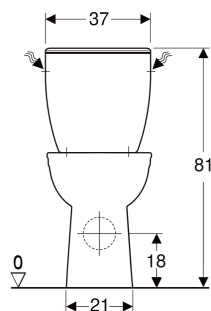

Stojąca miska WC Koło Rekord ze spłuczką nasadzaną, lejowa, wylot poziomy, podwyższona, Rimfree

CHARAKTERYSTYKA

- Ceramiczna miska WC lejowa
- Stojący
- Bezkrędzkowa miska ustępowa z techniką spłukiwania Rimfree
- Typ 1, pełna ilość 6 l, wg EN 997
- Wylot poziomy
- Z czterema punktami stałymi

- Podwyższona wysokość siedziska

- Spłuczka nasadzana
- Zestaw zaworów napełniająco-spustowych

DANE TECHNICZNE

Materiał Ceramika sanitarna

ZAKRES DOSTAWY

- Miska ustępowa

ZAMAWIANE ODDZIELNIE

- Deska sedesowa
- Elementy mocujące

Nr art.	Kolor / powierzchnia	B cm	H cm	T cm	Odpływ	PLN (+23 / 8% VAT)
K99038000	Biały	37	81	64.5	Poziomy	917,00