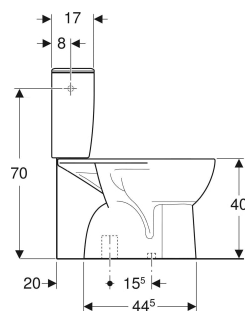

Zestaw stojącej miski WC Koło Rekord ze spłuczką nasadzaną, lejowa, wylot pionowy, Rimfree

PRZEZNACZENIE

- Do przyłączy wody 3/8"

CHARAKTERYSTYKA

- Ceramiczna miska WC lejowa
- Spłukiwanie dwudzielne
- Wylot pionowy
- Mocowanie za pomocą śruby

- Stojący
- Bezkrawędziowa miska ustępowa z techniką spłukiwania Rimfree
- Typ 1, pełna ilość 6 / 4 l, wg EN 997
- Przyłącze wody z boku
- Pokrywa deski przykrywająca siedzisko

DANE TECHNICZNE

Materiał Ceramika sanitarna

ZAKRES DOSTAWY

- Miska ustępowa
- Spłuczka nasadzana
- Zestaw zaworów napełniająco-spustowych
- Elementy mocujące

Nr art.	Kolor / powierzchnia	B cm	H cm	T cm	Odpływ	PLN (+23 / 8% VAT)
K99036000	Biały	37	75.5	64.5	Pionowy	708,90