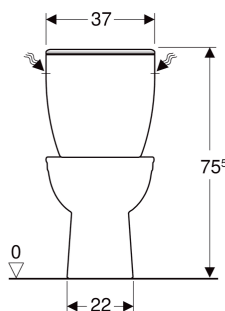

Zestaw stojącej miski WC Koło Rekord ze spłuczką nasadzaną, lejowa, wylot pionowy, Rimfree

PRZEZNACZENIE

- Do przyłączy wody 3/8"

CHARAKTERYSTYKA

- Ceramiczna miska WC lejowa
- Spłukiwanie dwudzielne
- Wylot pionowy
- Mocowanie za pomocą śruby

- Stojący
- Bezkrawędziowa miska ustępowa z techniką spłukiwania Rimfree
- Typ 1, pełna ilość 6 / 4 l, wg EN 997
- Przyłącze wody z boku
- Pokrywa deski przykrywająca siedzisko

DANE TECHNICZNE

Materiał Ceramika sanitarna

ZAKRES DOSTAWY

- Miska ustępowa
- Spłuczka nasadzana
- Zestaw zaworów napełniająco-spustowych
- Elementy mocujące

Nr art.	Kolor / powierzchnia	B cm	H cm	T cm	Odpływ	PLN (+23 / 8% VAT)
K99036000	Biały	37	75.5	64.5	Pionowy	708,90