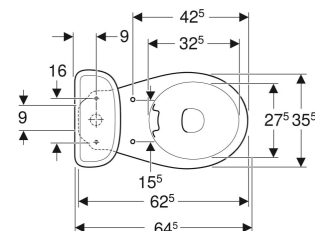

Zestaw stojącej miski WC Koło Rekord ze spłuczką nasadzaną, lejowa, wylot pionowy, Rimfree

PRZEZNACZENIE

- Do przyłączy wody 3/8"

CHARAKTERYSTYKA

- Ceramiczna miska WC lejowa
- Spłukiwanie dwudzielne
- Wylot pionowy
- Mocowanie za pomocą śruby

- Stojący
- Bezkrawędziowa miska ustępowa z techniką spłukiwania Rimfree
- Typ 1, pełna ilość 6 / 4 l, wg EN 997
- Przyłącze wody z boku
- Pokrywa deski przykrywająca siedzisko

DANE TECHNICZNE

Materiał Ceramika sanitarna

ZAKRES DOSTAWY

- Miska ustępowa
- Spłuczka nasadzana
- Zestaw zaworów napełniająco-spustowych
- Elementy mocujące

Nr art.	Kolor / powierzchnia	B cm	H cm	T cm	Odpływ	PLN (+23 / 8% VAT)
K99036000	Biały	37	75.5	64.5	Pionowy	708,90