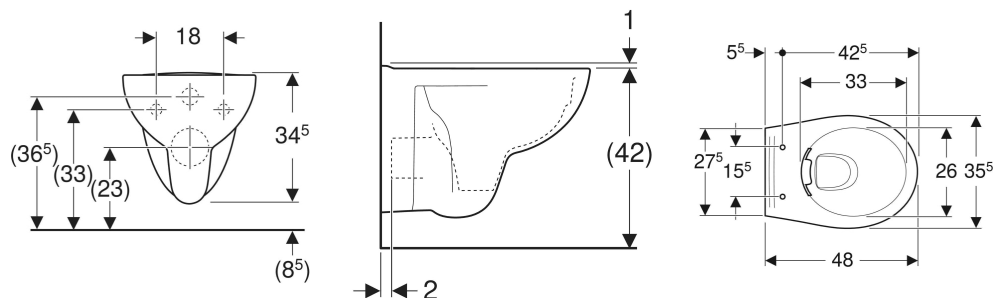

# Wisząca miska WC Koło Rekord, lejowa, krótka, Rimfree

## CHARAKTERYSTYKA

- Wiszący
- Ceramiczna miska WC lejowa

- Bezkrędziowa miska ustępowa z techniką spłukiwania Rimfree
- Typ 1, pełna ilość 6 / 5 l, wg EN 997
- Krótka

Odstęp między mocowaniami

18 cm

## DANE TECHNICZNE

Materiał

Ceramika sanitarna

Nr art.	Kolor / powierzchnia	B cm	H cm	T cm	Odpływ	PLN(+23 / 8% VAT)
K93121000	Biały	35.5	34.5	48	Poziomy	581,80