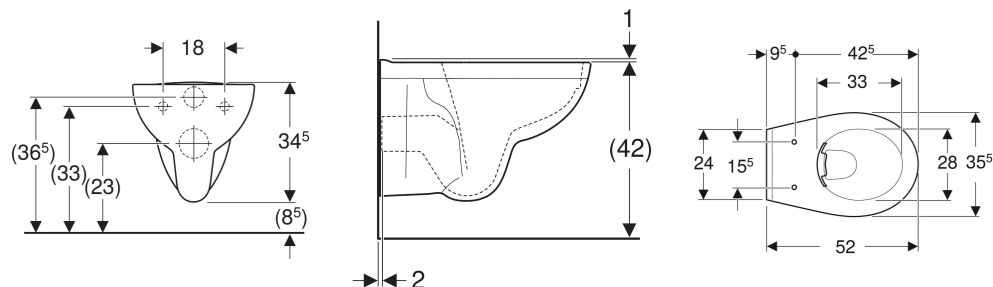

Wisząca miska WC Koło Rekord, lejowa, Rimfree

PRZEZNACZENIE

- Do spłuczek podtynkowych
- Do zaworów spłukujących

CHARAKTERYSTYKA

- Wiszący
- Ceramiczna miska WC lejowa

- Bezkrędziova miska ustępowa z techniką spłukiwania Rimfree
- Typ 1, pełna ilość 6 / 5 l, wg EN 997

DANE TECHNICZNE

Materiał	Ceramika sanitarna
Odstęp między mocowaniami	18 cm

ZAKRES DOSTAWY

- Miska ustępowa

ZAMAWIANE ODDZIELNIE

- Deska sedesowa

Nr art.	Kolor / powierzchnia	B cm	H cm	T cm	Odpływ	PLN(+23 / 8% VAT)
K93120000	Biały	35.5	34.5	52	Poziomy	496,00