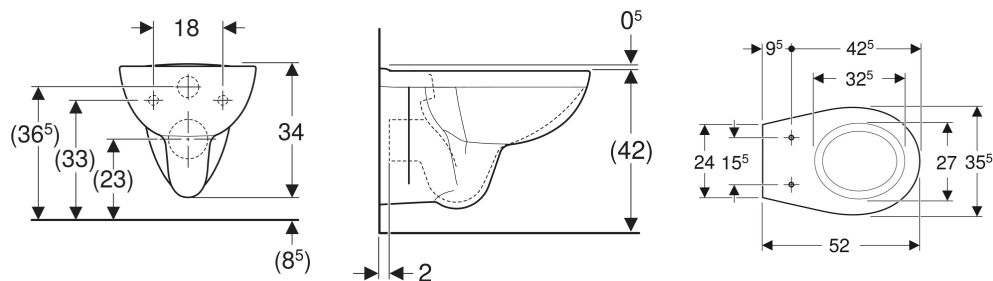

Wisząca miska WC Koło Rekord, lejowa

PRZEZNACZENIE

- Do spłuczek podtynkowych
- Do zaworów spłukujących

CHARAKTERYSTYKA

- Wiszący

- Ceramiczna miska WC lejowa
- Z krawędzią
- Typ 1, pełna ilość 6 / 5 l, wg EN 997

Odstęp między mocowaniami

18 cm

ZAMAWIANE ODDZIELNIE

- Deska sedesowa

DANE TECHNICZNE

Materiał

Ceramika sanitarna

Nr art.	Kolor / powierzchnia	B cm	H cm	T cm	Odpływ	PLN(+23 / 8% VAT)
K93101000	Biały	35.5	34	52	Poziomy	336,00