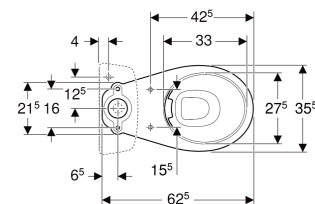

Stojąca miska WC Koło Rekord do spłuczki nasadzanej, lejowa, wylot poziomy, Rimfree

PRZEZNACZENIE

- Do spłuczki nasadzanej

CHARAKTERYSTYKA

- Stojący
- Ceramiczna miska WC lejowa

- Bezkrędziona miska ustępowa z techniką spłukiwania Rimfree
- Typ 1, pełna ilość 6 / 4 l, wg EN 997
- Wylot poziomy

ZAKRES DOSTAWY

- Miska ustępowa

ZAMAWIANE ODDZIELNIE

- Spłuczka
- Deska sedesowa
- Elementy mocujące

DANE TECHNICZNE

Materiał Ceramika sanitarna

Nr art.	Kolor / powierzchnia	B cm	H cm	T cm	Odpytyw	PLN(+23 / 8% VAT)
K93020000	Biały	35.5	40	62.5	Poziomy	613,90