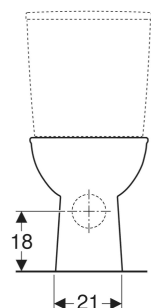

Stojąca miska WC Koło Rekord do spłuczki nasadzanej, lejowa, wylot poziomy, Rimfree

PRZEZNACZENIE

- Do spłuczki nasadzanej

CHARAKTERYSTYKA

- Stojący
- Ceramiczna miska WC lejowa

- Bezkrędziona miska ustępowa z techniką spłukiwania Rimfree
- Typ 1, pełna ilość 6 / 4 l, wg EN 997
- Wylot poziomy

ZAKRES DOSTAWY

- Miska ustępowa

ZAMAWIANE ODDZIELNIE

- Spłuczka
- Deska sedesowa
- Elementy mocujące

DANE TECHNICZNE

Materiał Ceramika sanitarna

Nr art.	Kolor / powierzchnia	B cm	H cm	T cm	Odpytyw	PLN(+23 / 8% VAT)
K93020000	Biały	35.5	40	62.5	Poziomy	613,90