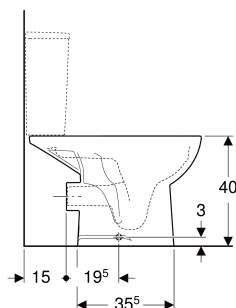

Stojąca miska WC Koło Rekord do spłuczki nasadzanej, lejowa, wylot poziomy, Rimfree

PRZEZNACZENIE

- Do spłuczki nasadzanej

CHARAKTERYSTYKA

- Stojący
- Ceramiczna miska WC lejowa

- Bezkrędziona miska ustępowa z techniką spłukiwania Rimfree
- Typ 1, pełna ilość 6 / 4 l, wg EN 997
- Wylot poziomy

ZAKRES DOSTAWY

- Miska ustępowa

ZAMAWIANE ODDZIELNIE

- Spłuczka
- Deska sedesowa
- Elementy mocujące

DANE TECHNICZNE

Materiał Ceramika sanitarna

Nr art.	Kolor / powierzchnia	B cm	H cm	T cm	Odpytyw	PLN(+23 / 8% VAT)
K93020000	Biały	35.5	40	62.5	Poziomy	613,90