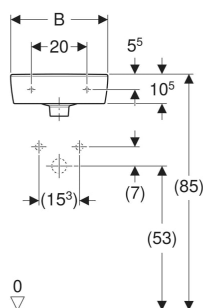

# Umywka mała Koło Rekord, kształt geometryczny, krótka

Ilustracja przykładowa

## DANE TECHNICZNE

Materiał

Ceramika sanitarna

Nr art.	Kolor / powierzchnia	Otwór na baterię	Przelew	B cm	B1 cm	H cm	T cm	PLN (+23 / 8% VAT)
K92932000	Biały	Prawa strona	Widoczny	35	8	15	25	179,30
K92933000	Biały	Lewa strona	Widoczny	35	27	15	25	179,30