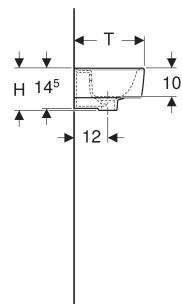

# Umywka mała Koło Rekord, kształt geometryczny, krótka

Ilustracja przykładowa

## DANE TECHNICZNE

Materiał

Ceramika sanitarna

Nr art.	Kolor / powierzchnia	Otwór na baterię	Przelew	B cm	B1 cm	H cm	T cm	PLN (+23 / 8% VAT)
K92932000	Biały	Prawa strona	Widoczny	35	8	15	25	179,30
K92933000	Biały	Lewa strona	Widoczny	35	27	15	25	179,30