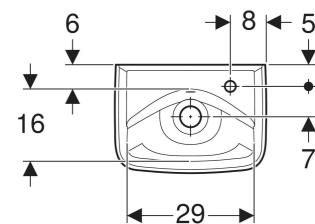

# Umywka mała Koło Rekord, kształt geometryczny, krótka

Ilustracja przykładowa

## DANE TECHNICZNE

Materiał

Ceramika sanitarna

Nr art.	Kolor / powierzchnia	Otwór na baterię	Przelew	B cm	B1 cm	H cm	T cm	PLN (+23 / 8% VAT)
K92932000	Biały	Prawa strona	Widoczny	35	8	15	25	179,30
K92933000	Biały	Lewa strona	Widoczny	35	27	15	25	179,30