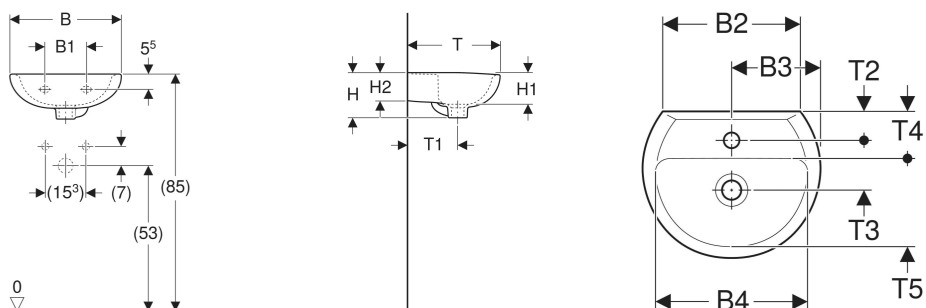

# Umywalka mała Koło Rekord z asymetrycznym przelewem

Ilustracja przykładowa

## DANE TECHNICZNE

Materiał

Ceramika sanitarna

Nr art.	Kolor / powierzchnia	Otwór na baterię	Przelew	B cm	B1 cm	B2 cm	B3 cm	B4 cm	H cm	H1 cm	H2 cm	T cm	T1 cm	T2 cm	T3 cm	T4 cm	T5 cm	Powierzchnia odkładczą	PLN (+23 / 8% VAT)
K92040000	Biały	Bez	Widoczny	40	15	30.5		34	15.5	13	11	33	17			10	20	Bez	163,90
K92140000	Biały	Na środku	Widoczny	40	15	30.5	20	34	15.5	13	11	33	17	6	11	10	20	Bez	163,90
K91045000	Biały	Bez	Widoczny	45	18	34.5		39	17	12	13.5	37	18			11	23	Bez	170,80
K91145000	Biały	Na środku	Widoczny	45	18	34.5	22.5	39	17	12	13.5	37	18	5.5	12.5	11	23	Bez	170,80