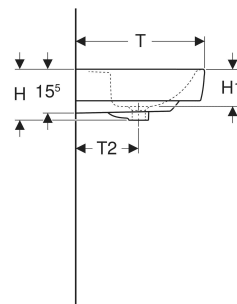

Umywalka Koło Rekord, kształt geometryczny

Ilustracja przykładowa

CHARAKTERYSTYKA

- Możliwość połączenia z półpostumentem
- Możliwość połączenia z postumentem stojącym

DANE TECHNICZNE

Materiał

Ceramika sanitarna

INFO

- Szafka dedykowana tylko do umywalki 60 cm.

Nr art.	Kolor / powierzchnia	Otwór na baterię	Przelew	B cm	B1 cm	B2 cm	H cm	H1 cm	H2 cm	T cm	T1 cm	T2 cm	T3 cm	T4 cm	Powierzchnia odkładcza	PLN (+23 / 8% VAT)
K91955000	Biały	Na środku	Widoczny	55	49	27.5	17.5	12.5	5.5	42	27	20	13.5	10.5	Bez	274,10
K91962000	Biały	Na środku	Widoczny	60	54	30	18	13	5.5	45	30	22	15.5	12	Bez	322,40