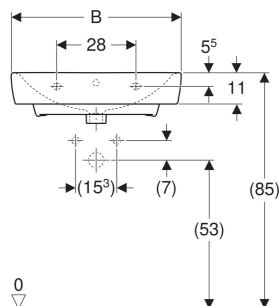

Umywalka Koło Rekord, kształt geometryczny

Ilustracja przykładowa

CHARAKTERYSTYKA

- Możliwość połączenia z półpostumentem
- Możliwość połączenia z postumentem stojącym

DANE TECHNICZNE

Materiał

Ceramika sanitarna

INFO

- Szafka dedykowana tylko do umywalki 60 cm.

Nr art.	Kolor / powierzchnia	Otwór na baterię	Przelew	B cm	B1 cm	B2 cm	H cm	H1 cm	H2 cm	T cm	T1 cm	T2 cm	T3 cm	T4 cm	Powierzchnia odkładcza	PLN (+23 / 8% VAT)
K91955000	Biały	Na środku	Widoczny	55	49	27.5	17.5	12.5	5.5	42	27	20	13.5	10.5	Bez	274,10
K91962000	Biały	Na środku	Widoczny	60	54	30	18	13	5.5	45	30	22	15.5	12	Bez	322,40