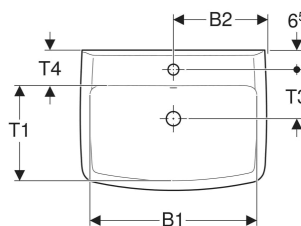

Umywalka Koło Rekord, kształt geometryczny

Ilustracja przykładowa

CHARAKTERYSTYKA

- Możliwość połączenia z półpostumentem
- Możliwość połączenia z postumentem stojącym

DANE TECHNICZNE

Materiał

Ceramika sanitarna

INFO

- Szafka dedykowana tylko do umywalki 60 cm.

Nr art.	Kolor / powierzchnia	Otwór na baterię	Przelew	B cm	B1 cm	B2 cm	H cm	H1 cm	H2 cm	T cm	T1 cm	T2 cm	T3 cm	T4 cm	Powierzchnia odkładcza	PLN (+23 / 8% VAT)
K91955000	Biały	Na środku	Widoczny	55	49	27.5	17.5	12.5	5.5	42	27	20	13.5	10.5	Bez	274,10
K91962000	Biały	Na środku	Widoczny	60	54	30	18	13	5.5	45	30	22	15.5	12	Bez	322,40