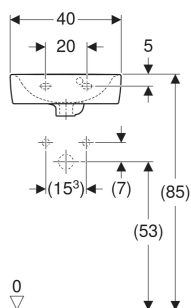

# Umywalka mała Koło Rekord, kształt geometryczny, z asymetrycznym przelewem

## CHARAKTERYSTYKA

- Możliwość połączenia z postumentem stojącym

- Możliwość połączenia z szafką pod umywalkę

## DANE TECHNICZNE

Materiał

Ceramika sanitarna

Nr art.	Kolor / Powierzchnia	Otwór na baterię	Przelew	B cm	H cm	T cm	Powierzchnia odkładcza	PLN (+23 / 8% VAT)
K91942000	Biały	Na środku	Widoczny	40	15	31	Bez	198,40