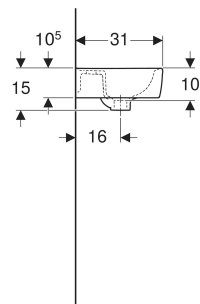

# Umywalka mała Koło Rekord, kształt geometryczny, z asymetrycznym przelewem

## CHARAKTERYSTYKA

- Możliwość połączenia z postumentem stojącym

- Możliwość połączenia z szafką pod umywalkę

## DANE TECHNICZNE

Materiał

Ceramika sanitarna

Nr art.	Kolor / Powierzchnia	Otwór na baterię	Przelew	B cm	H cm	T cm	Powierzchnia odkładcza	PLN (+23 / 8% VAT)
K91942000	Biały	Na środku	Widoczny	40	15	31	Bez	198,40