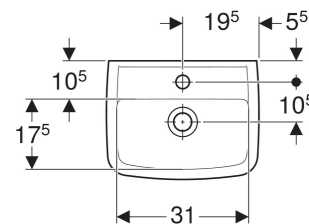

# Umywalka mała Koło Rekord, kształt geometryczny, z asymetrycznym przelewem

## CHARAKTERYSTYKA

- Możliwość połączenia z postumentem stojącym

- Możliwość połączenia z szafką pod umywalkę

## DANE TECHNICZNE

Materiał

Ceramika sanitarna

Nr art.	Kolor / Powierzchnia	Otwór na baterię	Przelew	B cm	H cm	T cm	Powierzchnia odkładcza	PLN (+23 / 8% VAT)
K91942000	Biały	Na środku	Widoczny	40	15	31	Bez	198,40