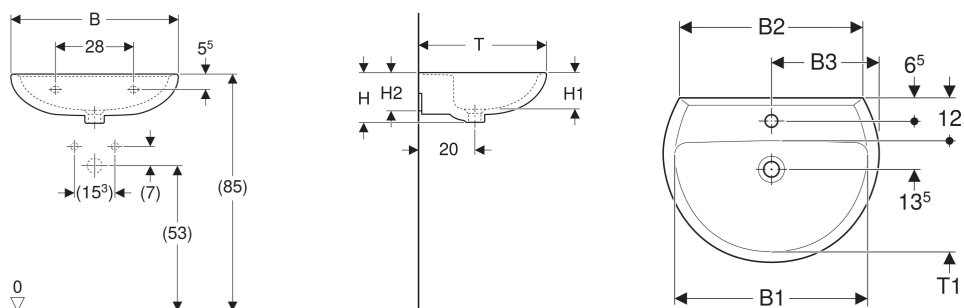

# Umywalka Koło Rekord

Ilustracja przykładowa

## CHARAKTERYSTYKA

- Możliwość połączenia z półpostumentem

- Możliwość połączenia z postumentem stojącym

## DANE TECHNICZNE

Materiał

Ceramika sanitarna

Nr art.	Kolor / powierzchnia	Otwór na baterię	Przelew	B cm	B1 cm	B2 cm	B3 cm	H cm	H1 cm	H2 cm	T cm	T1 cm	Powierzchnia odkładczą	PLN (+23 / 8% VAT)
K91055000	Biały	Bez	Widoczny	55	48	47		17.5	13	13	42	26	Bez	186,30
K91155000	Biały	Na środku	Widoczny	55	48	47	27.5	17.5	13	13	42	26	Bez	186,30
K91060000	Biały	Bez	Widoczny	60	54	51		18	13	14	45.5	30	Bez	216,00
K91160000	Biały	Na środku	Widoczny	60	54	51	30	18	13	14	45.5	30	Bez	216,00
K91065000	Biały	Bez	Widoczny	65	58	56		19	14	15	49	34	Bez	309,60
K91165000	Biały	Na środku	Widoczny	65	58	56	32.5	19	14	15	49	34	Bez	309,60