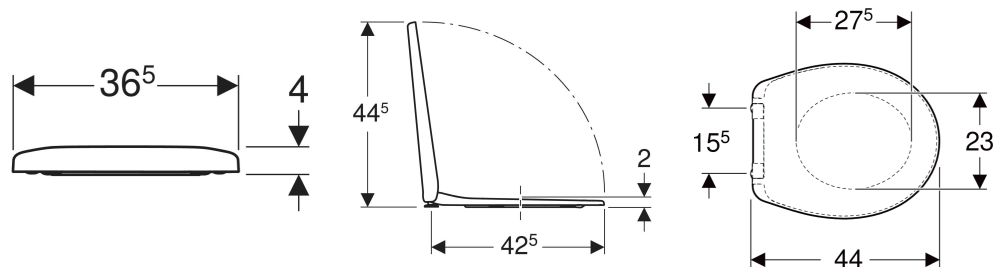

Deska sedesowa Koło Rekord, mocowanie od góry

Ilustracja przykładowa

CHARAKTERYSTYKA

- Pokrywa deski przykrywająca siedzisko

DANE TECHNICZNE

Materiał

Tworzywo termoplastyczne

Odstęp między mocowaniami

15.5 cm

| Nr art. | Kolor / powierzchnia | B cm | H cm | T cm | Zawiasy wypinane | Wolne opadanie | Mocowanie | Materiał zawiasów | PLN (+23 / 8% VAT) |
|-----------|----------------------|------|------|------|------------------|----------------|-----------|-------------------|--------------------|
| K90124000 | Biały / Błyszczący | 36.5 | 4 | 44 | Nie | Nie | Od góry | Metal | 174,10 |
| K90125000 | Biały / Błyszczący | 36.5 | 4 | 44 | Nie | Tak | Od góry | Metal | 262,90 |
| K90126000 | Biały / Błyszczący | 36.5 | 4 | 44 | Tak | Tak | Od góry | Stal nierdzewna | 317,50 |