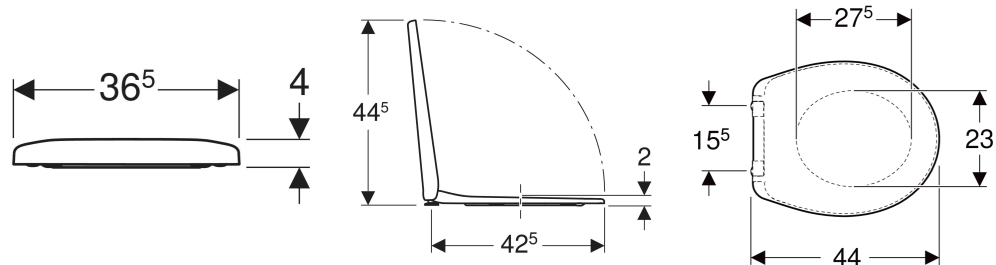

Deska sedesowa Koło Rekord, mocowanie od dołu

CHARAKTERYSTYKA

- Pokrywa deski przykrywająca siedzisko

DANE TECHNICZNE

Materiał

Tworzywo termoplastyczne

Odstęp między mocowaniami

15.5 cm

Nr art.	Kolor / Powierzchnia	B cm	H cm	T cm	Wolne opadanie Mocowanie	Materiał zawiasów	PLN (+23 / 8% VAT)
K90123000	Biały / Błyszczący	36.5	4	44	Nie Od dołu	Stal nierdzewna	148,60