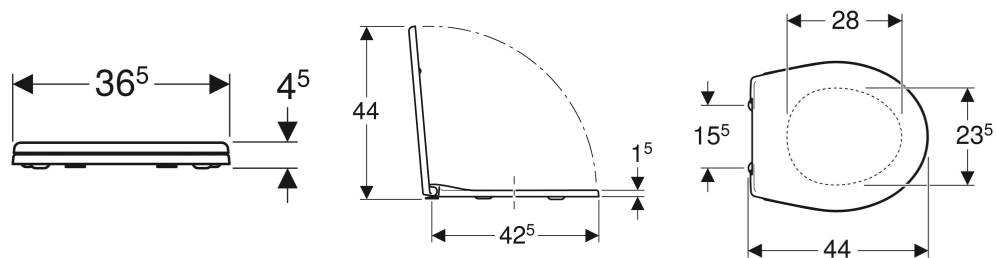

Deska sedesowa Koło Rekord z widocznym siedziskiem, mocowanie od dołu

Ilustracja przykładowa

CHARAKTERYSTYKA

- Widoczne siedzisko

DANE TECHNICZNE

Materiał

Tworzywo sztuczne

Odstęp między mocowaniami

15.5 cm

Nr art.	Kolor / powierzchnia	B cm	H cm	T cm	Zawiasy wypinane	Wolne opadanie	Mocowanie	Materiał zawiasów	PLN (+23 / 8% VAT)
K90113000	Biały / Tworzywo sztuczne	36.5	4.5	44	Nie	Nie	Od dołu	Tworzywo sztuczne	86,20
K90117000	Biały / Tworzywo sztuczne	36.5	4.5	44	Nie	Tak	Od dołu	Tworzywo sztuczne	141,00