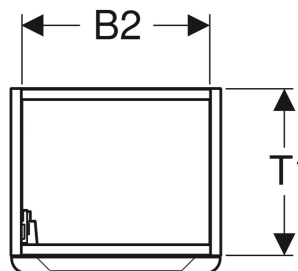

Szafka pod małą umywalkę Koło Rekord, z jednymi drzwiami

Ilustracja przykładowa

CHARAKTERYSTYKA

- Certyfikat FSC™ C134279
- Drzwi z mechanizmem cichego domykania
- Zawias z lewej lub prawej strony
- Wilgocioodporny
- Wiszący
- Z uchwytnymi
- Z jednymi drzwiami
- Z półką zamocowaną na stałe

DANE TECHNICZNE

Materiał Sprasowana dwuwarstwowa płyta wiórowa

ZAKRES DOSTAWY

- Elementy mocujące
- Szafka pod umywalkę

ZAMAWIANE ODDZIELNIE

- Umywalka

AKCESORIA

- Zestaw nóg Koło Rekord

INFO

- Szafka 89541000 do kompletowania tylko z umywalką 40 cm nr art. K91942000. Szafka 89543000 do kompletowania tylko z umywalką 50 cm nr art. K91952000.

Nr art.	Kolor / powierzchnia	B cm	Szerokość umywalki cm	H cm	T cm	Drzwi	PLN (+23 / 8% VAT)
89541000	Biały / Lakierowany na wysoki połysk	32.5	40	59	28.5	Stoper lewy lub prawy	324,30
89543000	Biały / Lakierowany na wysoki połysk	41	50	59	34	Stoper lewy lub prawy	351,50