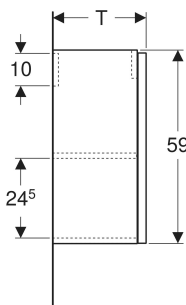

Szafka pod małą umywalkę Koło Rekord, z jednymi drzwiami

Ilustracja przykładowa

CHARAKTERYSTYKA

- Certyfikat FSC™ C134279
- Drzwi z mechanizmem cichego domykania
- Zawias z lewej lub prawej strony
- Wilgocioodporny
- Wiszący
- Z uchwytnymi
- Z jednymi drzwiami
- Z półką zamocowaną na stałe

DANE TECHNICZNE

Materiał Sprasowana dwuwarstwowa płyta wiórowa

ZAKRES DOSTAWY

- Elementy mocujące
- Szafka pod umywalkę

ZAMAWIANE ODDZIELNIE

- Umywalka

AKCESORIA

- Zestaw nóg Koło Rekord

INFO

- Szafka 89541000 do kompletowania tylko z umywalką 40 cm nr art. K91942000. Szafka 89543000 do kompletowania tylko z umywalką 50 cm nr art. K91952000.

Nr art.	Kolor / powierzchnia	B cm	Szerokość umywalki cm	H cm	T cm	Drzwi	PLN (+23 / 8% VAT)
89541000	Biały / Lakierowany na wysoki połysk	32.5	40	59	28.5	Stoper lewy lub prawy	324,30
89543000	Biały / Lakierowany na wysoki połysk	41	50	59	34	Stoper lewy lub prawy	351,50