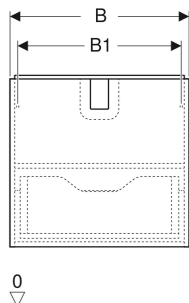

Szafka pod umywalkę Koło Twins, z jedną szufladą

Ilustracja przykładowa

CHARAKTERYSTYKA

- Certyfikat FSC™ C134279
- Wiszący
- Uchwyt do otwierania
- Z jedną szufladą
- Szuflada z mechanizmem cichego domykania
- Wilgocioodporny

- Dostarczany wstępnie zmontowany
- Z jedną półką o regulowanej wysokości

DANE TECHNICZNE

Materiał	Sprasowana trójwarstwowa płyta wiórowa
Maks. obciążenie szuflady	30 kg

ZAKRES DOSTAWY

- Elementy mocujące

AKCESORIA

- Zestaw nóg Koło Twins

Nr art.	Kolor / powierzchnia	B cm	B1 cm	H cm	T cm	PLN (+23 / 8% VAT)
89498000 Koniec serii	Korpus i front: biały / lakierowany na wysoki połysk Uchwyt: chromowany z połyskiem	59.5	54.5	57	45.9	800,00
89500000 * Koniec serii	Czarny / Powłoka foliowa, matowa	59.5	54.5	57	45.9	881,20