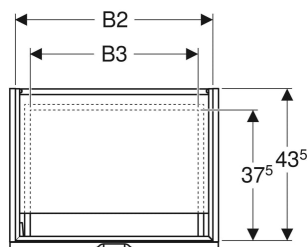

Szafka pod umywalkę Koło Twins, z jedną szufladą

Ilustracja przykładowa

CHARAKTERYSTYKA

- Certyfikat FSC™ C134279
- Wiszący
- Uchwyt do otwierania
- Z jedną szufladą
- Szuflada z mechanizmem cichego domykania
- Wilgocioodporny

- Dostarczany wstępnie zmontowany
- Z jedną półką o regulowanej wysokości

DANE TECHNICZNE

Materiał	Sprasowana trójwarstwowa płyta wiórowa
Maks. obciążenie szuflady	30 kg

ZAKRES DOSTAWY

- Elementy mocujące

AKCESORIA

- Zestaw nóg Koło Twins

Nr art.	Kolor / powierzchnia	B cm	B1 cm	H cm	T cm	PLN (+23 / 8% VAT)
89498000 Koniec serii	Korpus i front: biały / lakierowany na wysoki połysk Uchwyt: chromowany z połyskiem	59.5	54.5	57	45.9	800,00
89500000 * Koniec serii	Czarny / Powłoka foliowa, matowa	59.5	54.5	57	45.9	881,20