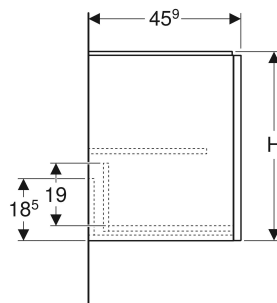

Szafka pod umywalkę Koło Twins, z jedną szufladą

Ilustracja przykładowa

CHARAKTERYSTYKA

- Certyfikat FSC™ C134279
- Wiszący
- Uchwyt do otwierania
- Z jedną szufladą
- Szuflada z mechanizmem cichego domykania
- Wilgocioodporny

- Dostarczany wstępnie zmontowany
- Z jedną półką o regulowanej wysokości

DANE TECHNICZNE

Materiał	Sprasowana trójwarstwowa płyta wiórowa
Maks. obciążenie szuflady	30 kg

ZAKRES DOSTAWY

- Elementy mocujące

AKCESORIA

- Zestaw nóg Koło Twins

Nr art.	Kolor / powierzchnia	B cm	B1 cm	H cm	T cm	PLN (+23 / 8% VAT)
89498000 Koniec serii	Korpus i front: biały / lakierowany na wysoki połysk Uchwyt: chromowany z połyskiem	59.5	54.5	57	45.9	800,00
89500000 * Koniec serii	Czarny / Powłoka foliowa, matowa	59.5	54.5	57	45.9	881,20