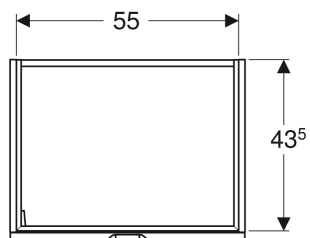

Szafka pod umywalkę Koło Twins, z jednymi drzwiami

Ilustracja przykładowa

CHARAKTERYSTYKA

- Certyfikat FSC™ C134279
- Wiszący
- Z jednymi drzwiami
- Zawias z lewej lub prawej strony
- Uchwyt do otwierania
- Dostarczany wstępnie zmontowany

- Zestaw nóg Koło Twins

Nr art.	Kolor / powierzchnia	B cm	H cm	T cm	PLN (+23 / 8% VAT)
89486000 Koniec serii	Korpus i front: biały / lakierowany na wysoki połysk Uchwyt: chromowany z połyskiem	59.5	57	46	591,20
89488000 * Koniec serii	Czarny / Powłoka foliowa, matowa	59.5	57	46	651,30