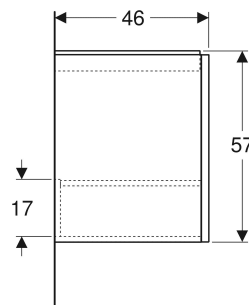

Szafka pod małą umywalkę Koło Twins, z jednymi drzwiami

Ilustracja przykładowa

CHARAKTERYSTYKA

- Certyfikat FSC™ C134279
- Wiszący
- Z jednymi drzwiami
- Zawias z lewej lub prawej strony
- Uchwyt do otwierania
- Dostarczany wstępnie zmontowany

- Zestaw nóg Koło Twins

Nr art.	Kolor / powierzchnia	B cm	H cm	T cm	PLN (+23 / 8% VAT)
89483000 Koniec serii	Korpus i front: biały / lakierowany na wysoki połysk Uchwyt: chromowany z połyskiem	49.5	57	46	560,00
89485000 * Koniec serii	Czarny / Powłoka foliowa, matowa	49.5	57	46	613,70