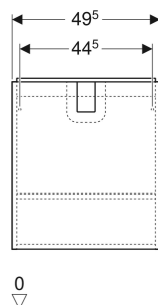

Szafka pod małą umywalkę Koło Twins, z jednymi drzwiami

Ilustracja przykładowa

CHARAKTERYSTYKA

- Certyfikat FSC™ C134279
- Wiszący
- Z jednymi drzwiami
- Zawias z lewej lub prawej strony
- Uchwyt do otwierania
- Dostarczany wstępnie zmontowany

- Zestaw nóg Koło Twins

Nr art.	Kolor / powierzchnia	B cm	H cm	T cm	PLN (+23 / 8% VAT)
89483000 Koniec serii	Korpus i front: biały / lakierowany na wysoki połysk Uchwyt: chromowany z połyskiem	49.5	57	46	560,00
89485000 * Koniec serii	Czarny / Powłoka foliowa, matowa	49.5	57	46	613,70