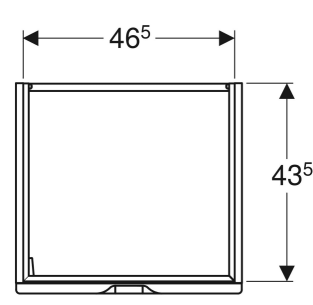

Szafka pod małą umywalkę Koło Twins, z jednymi drzwiami

Ilustracja przykładowa

CHARAKTERYSTYKA

- Certyfikat FSC™ C134279
- Wiszący
- Z jednymi drzwiami
- Zawias z lewej lub prawej strony
- Uchwyt do otwierania
- Dostarczany wstępnie zmontowany

- Zestaw nóg Koło Twins

Nr art.	Kolor / powierzchnia	B cm	H cm	T cm	PLN (+23 / 8% VAT)
89483000 Koniec serii	Korpus i front: biały / lakierowany na wysoki połysk Uchwyt: chromowany z połyskiem	49.5	57	46	560,00
89485000 * Koniec serii	Czarny / Powłoka foliowa, matowa	49.5	57	46	613,70