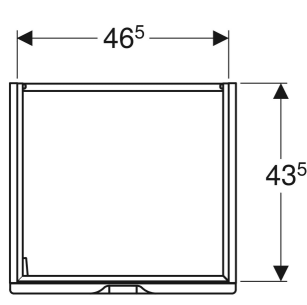

Szafka pod małą umywalkę Koło Twins, z jednymi drzwiami

Ilustracja przykładowa

CHARAKTERYSTYKA

- Certyfikat FSC™ C134279
- Wiszący
- Z jednymi drzwiami
- Zawias z lewej lub prawej strony
- Uchwyt do otwierania
- Dostarczany wstępnie zmontowany

- Zestaw nóg Koło Twins

Nr art.	Kolor / powierzchnia	B cm	H cm	T cm	PLN (+23 / 8% VAT)
89483000 Koniec serii	Korpus i front: biały / lakierowany na wysoki połysk Uchwyt: chromowany z połyskiem	49.5	57	46	560,00
89485000 * Koniec serii	Czarny / Powłoka foliowa, matowa	49.5	57	46	613,70