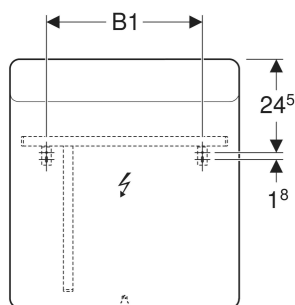

# Podświetlane lustro Geberit Option Square, oświetlenie u góry

Ilustracja przykładowa

## DANE TECHNICZNE

Stopień ochrony

IP44

Napięcie znamionowe  
Napięcie robocze  
Częstotliwość sieciowa  
Materiał  
Klasa efektywności energetycznej źródła światła  
Kolor podświetlenia  
Okres użytkowania oświetlenia LED

100–230 V AC  
12 V DC  
50 / 60 Hz  
Szkło  
F  
4200 K  
60000 h

Metoda pomiaru  
Min. indeks odwzorowania kolorów

LM-80  
80

## ZAKRES DOSTAWY

- Lustro
- Elementy mocujące

Nr art.	Kolor / powierzchnia	B cm	B1 cm	H cm	T cm	Klasa ochrony	Pobór mocy W	Strumień świetlny lm
819200000	Aluminium szczotkowane	90	44	65	3.2	I	15.8	1980
819240000	Aluminium szczotkowane	40	21	80	3.2	I	7	880
819260000	Aluminium szczotkowane	60	41	65	3.2	I	10.5	1320
819270000	Aluminium szczotkowane	70	26	65	3.2	I	12.3	1540