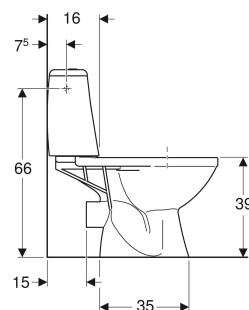

Zestaw stojącej miski WC Koło Solo ze spłuczką nasadzaną, lejowa, wylot poziomy

CHARAKTERYSTYKA

- Ceramiczna miska WC lejowa
- Stojący
- Wylot poziomy
- Typ 1, pełna ilość 6 l, wg EN 997
- Z krawędzią
- Przyłącze wody z boku

DANE TECHNICZNE

Materiał Ceramika sanitarna

ZAKRES DOSTAWY

- Miska ustępowa
- Spłuczka nasadzana

- Zestaw zaworów napełniająco-spustowych
- Elementy mocujące

ZAMAWIANE ODDZIELNIE

- Deska sedesowa

Nr art.	Kolor / Powierzchnia	B cm	H cm	T cm	Odpływ	PLN (+23 / 8% VAT)
79210000	Biały / Błyszczący	36	74	67	Poziomy	631,90