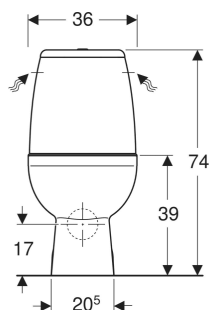

Zestaw stojącej miski WC Koło Solo ze spłuczką nasadzaną, lejowa, wylot poziomy

CHARAKTERYSTYKA

- Ceramiczna miska WC lejowa
- Stojący
- Wylot poziomy
- Typ 1, pełna ilość 6 l, wg EN 997
- Z krawędzią
- Przyłącze wody z boku

DANE TECHNICZNE

Materiał Ceramika sanitarna

ZAKRES DOSTAWY

- Miska ustępowa
- Spłuczka nasadzana

- Zestaw zaworów napełniająco-spustowych
- Elementy mocujące

ZAMAWIANE ODDZIELNIE

- Deska sedesowa

Nr art.	Kolor / Powierzchnia	B cm	H cm	T cm	Odpływ	PLN (+23 / 8% VAT)
79210000	Biały / Błyszczący	36	74	67	Poziomy	631,90