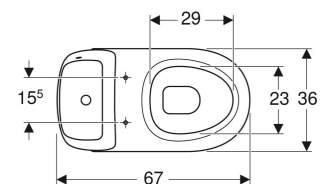

Zestaw stojącej miski WC Koło Solo ze spłuczką nasadzaną, lejowa, wylot poziomy

CHARAKTERYSTYKA

- Ceramiczna miska WC lejowa
- Stojący
- Wylot poziomy
- Typ 1, pełna ilość 6 l, wg EN 997
- Z krawędzią
- Przyłącze wody z boku

DANE TECHNICZNE

Materiał Ceramika sanitarna

ZAKRES DOSTAWY

- Miska ustępowa
- Spłuczka nasadzana

- Zestaw zaworów napełniająco-spustowych
- Elementy mocujące

ZAMAWIANE ODDZIELNIE

- Deska sedesowa

Nr art.	Kolor / Powierzchnia	B cm	H cm	T cm	Odpływ	PLN (+23 / 8% VAT)
79210000	Biały / Błyszczący	36	74	67	Poziomy	631,90