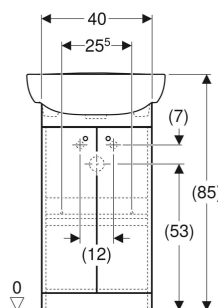

# Zestaw umywalki małej Koło Solo z szafką pod umywalkę, z dwoma drzwiami

## CHARAKTERYSTYKA

- Certyfikat FSC™ C134279
- Stojący
- Uchwyt do otwierania
- Z dwoma drzwiami
- Z jedną półką o regulowanej wysokości

## DANE TECHNICZNE

Materiał

Ceramika sanitarna /  
sprasowana trójwarstwowa  
płyta wiórowa

## ZAKRES DOSTAWY

- Szafka pod małą umywalkę
- Umywalka mała
- Elementy mocujące

Nr art.	Kolor / Powierzchnia	Otwór na baterię	Przelew	B cm	Szerokość umywalki cm	H cm	T cm	PLN (+23 / 8% VAT)
79002000	Biały / Lakierowany na wysoki połysk	Na środku	Widoczny	50	50	85	42	518,00