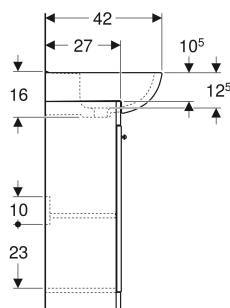

# Zestaw umywalki małej Koło Solo z szafką pod umywalkę, z dwoma drzwiami

## CHARAKTERYSTYKA

- Certyfikat FSC™ C134279
- Stojący
- Uchwyt do otwierania
- Z dwoma drzwiami
- Z jedną półką o regulowanej wysokości

## DANE TECHNICZNE

Materiał

Ceramika sanitarna /  
sprasowana trójwarstwowa  
płyta wiórowa

## ZAKRES DOSTAWY

- Szafka pod małą umywalkę
- Umywalka mała
- Elementy mocujące

Nr art.	Kolor / Powierzchnia	Otwór na baterię	Przelew	B cm	Szerokość umywalki cm	H cm	T cm	PLN (+23 / 8% VAT)
79002000	Biały / Lakierowany na wysoki połysk	Na środku	Widoczny	50	50	85	42	518,00