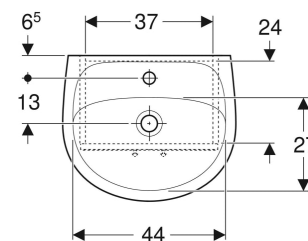

# Zestaw umywalki małej Koło Solo z szafką pod umywalkę, z dwoma drzwiami

## CHARAKTERYSTYKA

- Certyfikat FSC™ C134279
- Stojący
- Uchwyt do otwierania
- Z dwoma drzwiami
- Z jedną półką o regulowanej wysokości

## DANE TECHNICZNE

Materiał

Ceramika sanitarna /  
sprasowana trójwarstwowa  
płyta wiórowa

## ZAKRES DOSTAWY

- Szafka pod małą umywalkę
- Umywalka mała
- Elementy mocujące

Nr art.	Kolor / Powierzchnia	Otwór na baterię	Przelew	B cm	Szerokość umywalki cm	H cm	T cm	PLN (+23 / 8% VAT)
79002000	Biały / Lakierowany na wysoki połysk	Na środku	Widoczny	50	50	85	42	518,00