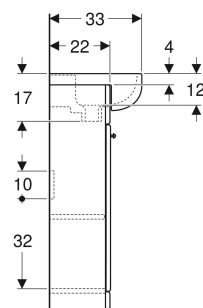

Zestaw umywalki małej Koło Solo z szafką pod umywalkę, z dwoma drzwiami

CHARAKTERYSTYKA

- Certyfikat FSC™ C134279
- Stojący
- Uchwyt do otwierania
- Z dwoma drzwiami

- Z jedną półką o regulowanej wysokości

DANE TECHNICZNE

Materiał

Tworzywo termoplastyczne /
stal / PCV / mosiądz

ZAKRES DOSTAWY

- Szafka pod małą umywalkę
- Umywalka mała
- Elementy mocujące

Nr art.	Kolor / Powierzchnia	Otwór na baterię	Przelew	B cm	Szerokość umywalki cm	H cm	T cm	PLN (+23 / 8% VAT)
79001000 Koniec serii	Biały / Lakierowany na wysoki połysk	Na środku	Widoczny	40	40	85	33	495,60