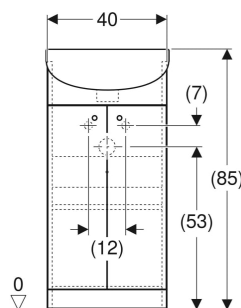

Zestaw umywalki małej Koło Solo z szafką pod umywalkę, z dwoma drzwiami

CHARAKTERYSTYKA

- Certyfikat FSC™ C134279
- Stojący
- Uchwyt do otwierania
- Z dwoma drzwiami

- Z jedną półką o regulowanej wysokości

DANE TECHNICZNE

Materiał

Tworzywo termoplastyczne /
stal / PCV / mosiądz

ZAKRES DOSTAWY

- Szafka pod małą umywalkę
- Umywalka mała
- Elementy mocujące

Nr art.	Kolor / Powierzchnia	Otwór na baterię	Przelew	B cm	Szerokość umywalki cm	H cm	T cm	PLN (+23 / 8% VAT)
79001000 Koniec serii	Biały / Lakierowany na wysoki połysk	Na środku	Widoczny	40	40	85	33	495,60