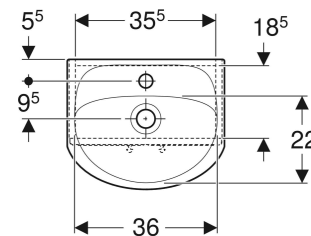

Zestaw umywalki małej Koło Solo z szafką pod umywalkę, z dwoma drzwiami

CHARAKTERYSTYKA

- Certyfikat FSC™ C134279
- Stojący
- Uchwyt do otwierania
- Z dwoma drzwiami

- Z jedną półką o regulowanej wysokości

DANE TECHNICZNE

Materiał

Tworzywo termoplastyczne /
stal / PCV / mosiądz

ZAKRES DOSTAWY

- Szafka pod małą umywalkę
- Umywalka mała
- Elementy mocujące

Nr art.	Kolor / Powierzchnia	Otwór na baterię	Przelew	B cm	Szerokość umywalki cm	H cm	T cm	PLN (+23 / 8% VAT)
79001000 Koniec serii	Biały / Lakierowany na wysoki połysk	Na środku	Widoczny	40	40	85	33	495,60