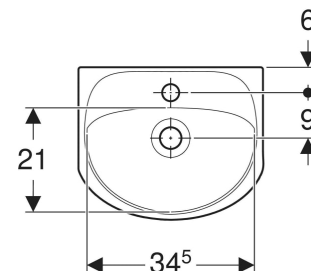

Umywalka mała Koło Solo

PRZEZNACZENIE

- Do montażu w małych łazienkach i w łazienkach gościnnych
- Do montażu na szafkach pod umywalkę

DANE TECHNICZNE

Materiał

Ceramika sanitarna

ZAKRES DOSTAWY

- Umywalka mała

Nr art.	Kolor / Powierzchnia	Otwór na baterię	Przelew	B cm	H cm	T cm	Powierzchnia odkładcza	PLN (+23 / 8% VAT)
72942000	Biały / Błyszczący	Na środku	Widoczny	40	17	33	Bez	173,40