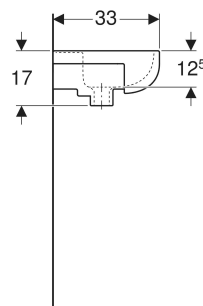

Umywalka mała Koło Solo

PRZEZNACZENIE

- Do montażu w małych łazienkach i w łazienkach gościnnych
- Do montażu na szafkach pod umywalkę

DANE TECHNICZNE

Materiał

Ceramika sanitarna

ZAKRES DOSTAWY

- Umywalka mała

Nr art.	Kolor / Powierzchnia	Otwór na baterię	Przelew	B cm	H cm	T cm	Powierzchnia odkładcza	PLN (+23 / 8% VAT)
72942000	Biały / Błyszczący	Na środku	Widoczny	40	17	33	Bez	173,40