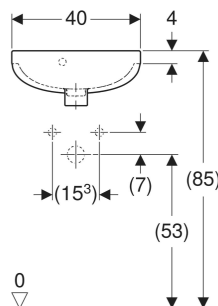

Umywalka mała Koło Solo

PRZEZNACZENIE

- Do montażu w małych łazienkach i w łazienkach gościnnych
- Do montażu na szafkach pod umywalkę

DANE TECHNICZNE

Materiał

Ceramika sanitarna

ZAKRES DOSTAWY

- Umywalka mała

Nr art.	Kolor / Powierzchnia	Otwór na baterię	Przelew	B cm	H cm	T cm	Powierzchnia odkładcza	PLN (+23 / 8% VAT)
72942000	Biały / Błyszczący	Na środku	Widoczny	40	17	33	Bez	173,40