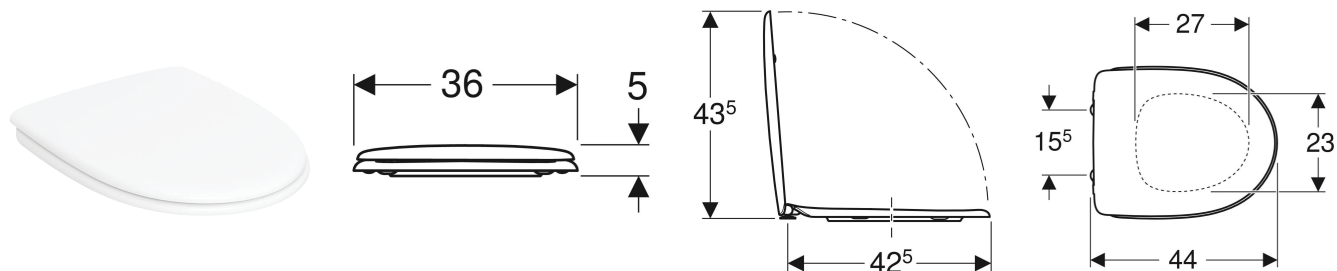

Deska sedesowa Koło Solo, mocowanie od dołu, wysokość 5 cm

Ilustracja przykładowa

CHARAKTERYSTYKA

- Deska sedesowa z duroplastu
- Widoczne siedzisko

DANE TECHNICZNE

Materiał Duroplast
 Odstęp między mocowaniami 15.5 cm

ZAKRES DOSTAWY

- Deska sedesowa

Nr art.	Kolor / powierzchnia	B cm	H cm	T cm	Zawiasy wypinane	Wolne opadanie	Mocowanie	Materiał zawiasów	PLN (+23 / 8% VAT)
70115000	Biały / Błyszczący	36	5	44	Nie	Tak	Od dołu	Metal	270,70
70116000	Biały / Błyszczący	36	5	44	Nie	Nie	Od dołu	Metal	166,00