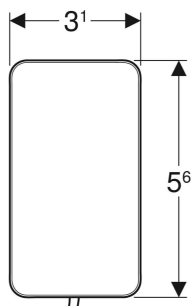

Antena Geberit

PRZEZNACZENIE

- Do komunikacji regulatora głównego Geberit z bezprzewodowym termostatem pokojowym Geberit
- Do późniejszego montażu

DANE TECHNICZNE

Długość kabla 0.5 m
Częstotliwość radiowa 868 MHz

ZAKRES DOSTAWY

- Przewód z wtyczką

Nr art.	B cm	H cm	T cm
651.436.00.1	3.1	5.6	1.4